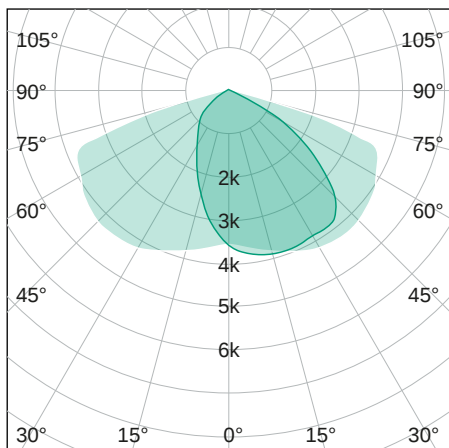

RoadLUX

PRO

LICHTVERTEILUNGSKURVE

TECHNISCHE ZEICHNUNG

LICHTTECHNIK

Abstrahlwinkel	75 x 150°
Farbtemperatur	4.000 K
Farbtoleranz	< 5 SDCM
Farbwiedergabeindex	> 70

EIGENSCHAFTEN

Durchgangsverdrahtung	Nein
Anschluss	Klemme max. 3 x 2,5 mm ²
Modul per LSS* B10A	14
Modul per LSS* B16A	22
Modul per LSS* C10A	14
Modul per LSS* C16A	22
Schaltzyklen	> 500.000
Spannungsbereich AC	200 – 240 V AC, 50/60 Hz

BESTELLÜBERSICHT

RoadLUX PRO 140 75 x 150°	
Artikelnummer	497540140127
EAN-Code	4260374016687

ZUBEHÖR

Mastadapter für RoadLUX pro
Mastadapter für RoadLUX pro
Wandausleger für RoadLUX PRO
Wandausleger mit Eckbefestigung für RoadLUX PRO
Mastaufsatz, 2-fach, für RoadLUX PRO

MATERIAL

Abdeckung	Klar
Material (Abdeckung)	Glas
Material (Gehäuse)	Aluminium
Gehäusefarbe	Grau

LIEFERUMFANG

Mastreduzierung für 42 mm; Schrauben

ABMESSUNG

L x B x H / Ø (H2)	617 (763) x 352 x 115 (167) mm
Gewicht	8,2 kg