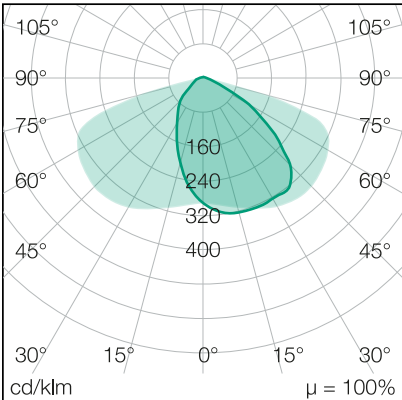

## LICHTVERTEILUNGSKURVE

## LICHTTECHNIK

Leuchtenlichtstrom	19.600 lm
Abstrahlwinkel	75 x 150°
Farbtemperatur	4.000 K
Farbtoleranz	< 5 SDCM
Farbwiedergabeindex	> 70