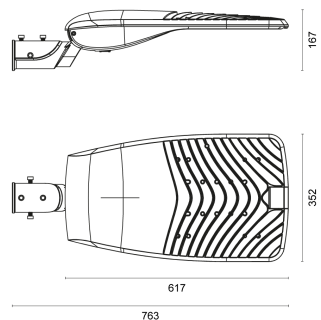

RoadLUX

PRO

LICHTVERTEILUNGSKURVE

TECHNISCHE ZEICHNUNG

LICHTTECHNIK

Abstrahlwinkel	75 x 150°
Farbtemperatur	4.000 K
Farbtoleranz	< 5 SDCM
Farbwiedergabeindex	> 70

EIGENSCHAFTEN

Durchgangsverdrahtung	Nein
Anschluss	Klemme max. 3 x 2,5 mm ²
Modul per LSS* B10A	14
Modul per LSS* B16A	22
Modul per LSS* C10A	14
Modul per LSS* C16A	22
Schaltzyklen	> 500.000
Spannungsbereich AC	200 – 240 V AC, 50/60 Hz

BESTELLÜBERSICHT

RoadLUX PRO 140 75 x 150°	
Artikelnummer	497540140127
EAN-Code	4260374016687

ZUBEHÖR

Mastadapter für RoadLUX pro
Mastadapter für RoadLUX pro
Wandausleger für RoadLUX PRO
Wandausleger mit Eckbefestigung für RoadLUX PRO
Mastaufsatz, 2-fach, für RoadLUX PRO

MATERIAL

Abdeckung	Klar
Material (Abdeckung)	Glas
Material (Gehäuse)	Aluminium
Gehäusefarbe	Grau

LIEFERUMFANG

Mastreduzierung für 42 mm; Schrauben

ABMESSUNG

L x B x H / Ø (H2)	617 (763) x 352 x 115 (167) mm
Gewicht	8,2 kg