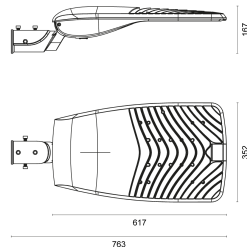

# RoadLUX PRO

140 | 75 x 150°

## TECHNISCHE ZEICHNUNG

## ABMESSUNG

L x B x H / Ø (H2)	617 (763) x 352 x 115 (167) mm
Gewicht	8,2 kg