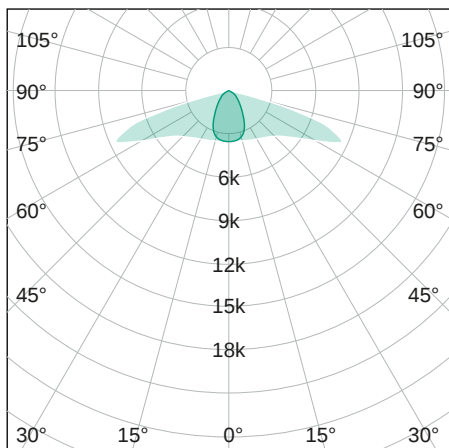

## LICHTVERTEILUNGSKURVE

## LICHTTECHNIK

Abstrahlwinkel	60 x 150°
Farbtemperatur	4.000 K
Farbtoleranz	< 5 SDCM
Farbwiedergabeindex	> 70

## ABMESSUNG

L x B x H / Ø (H2)	617 (763) x 352 x 115 (167) mm
Gewicht	8,2 kg