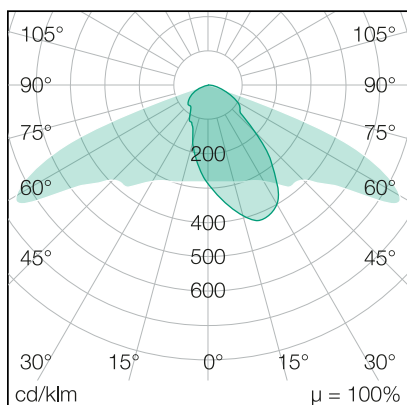

Art.Nr.: 496040140128
EAN: 4260374016694

RoadLUX PRO

140 | 60 x 150°

LICHTVERTEILUNGSKURVE

TECHNISCHE ZEICHNUNG

LICHTTECHNIK

Leuchtenlichtstrom	20.100 lm
Abstrahlwinkel	60 x 150°
Farbtemperatur	4.000 K
Farbtoleranz	< 5 SDCM
Farbwiedergabeindex	> 70

ELEKTRISCHE EIGENSCHAFTEN

Systemleistung	140 W
Lichtausbeute	144 lm/W
Durchgangsverdrahtung	nein
Anschluss	Klemme: 3-polig, max. 2,5 mm ²
Modul per LSS* B10A	14
Modul per LSS* B16A	22
Modul per LSS* C10A	14
Modul per LSS* C16A	22
Schaltzyklen	> 500.000
Spannungsbereich AC	200 - 240 V AC, 50/60 Hz
Dimmbar	nein

MATERIAL

Abdeckung	klar
Material (Abdeckung)	Glas
Material (Gehäuse)	Aluminium
Gehäusefarbe	grau

ABMESSUNG

L x B x H / Ø (H2)	617 (763) x 352 x 115 (167) mm
Gewicht	8,2 kg

LIEFERUMFANG

Mastreduzierung für 42 mm; Schrauben