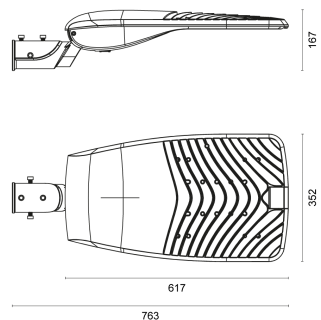

TECHNISCHE ZEICHNUNG