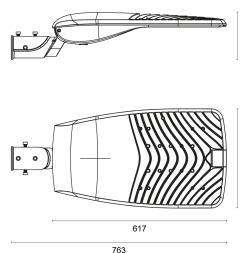

Art.Nr.: 496040140128
EAN: 4260374016694

RoadLUX PRO

140 | 60 x 150°

LICHTVERTEILUNGSKURVE

TECHNISCHE ZEICHNUNG

LICHTTECHNIK

Leuchtenlichtstrom	20.100 lm
Abstrahlwinkel	60 x 150°
Farbtemperatur	4.000 K
Farbtoleranz	< 5 SDCM
Farbwiedergabeindex	> 70

ELEKTRISCHE EIGENSCHAFTEN

Systemleistung	140 W
Lichtausbeute	144 lm/W
Durchgangsverdrahtung	nein
Anschluss	Klemme: 3-polig, max. 2,5 mm ²
Modul per LSS* B10A	14
Modul per LSS* B16A	22
Modul per LSS* C10A	14
Modul per LSS* C16A	22
Schaltzyklen	> 500.000
Spannungsbereich AC	200 - 240 V AC, 50/60 Hz
Dimmbar	nein

MATERIAL

Abdeckung	klar
Material (Abdeckung)	Glas
Material (Gehäuse)	Aluminium
Gehäusefarbe	grau

ABMESSUNG

L x B x H / Ø (H2)	617 (763) x 352 x 115 (167) mm
Gewicht	8,2 kg

LIEFERUMFANG

Mastreduzierung für 42 mm; Schrauben