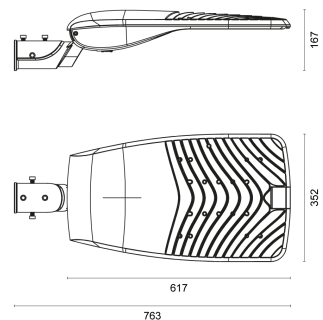

RoadLUX

PRO

LICHTVERTEILUNGSKURVE

TECHNISCHE ZEICHNUNG

LICHTTECHNIK

Abstrahlwinkel	45 x 150°
Farbtemperatur	4.000 K
Farbtoleranz	< 5 SDCM
Farbwiedergabeindex	> 70

EIGENSCHAFTEN

Durchgangsverdrahtung	Nein
Anschluss	Klemme max. 3 x 2,5 mm ²
Modul per LSS* B10A	14
Modul per LSS* B16A	22
Modul per LSS* C10A	14
Modul per LSS* C16A	22
Schaltzyklen	> 500.000
Spannungsbereich AC	200 – 240 V AC, 50/60 Hz

BESTELLÜBERSICHT

RoadLUX PRO 140 45 x 150°	
Artikelnummer	490140150009
EAN-Code	4260374013396

ZUBEHÖR

Mastadapter für RoadLUX pro
Mastadapter für RoadLUX pro
Wandausleger für RoadLUX PRO
Wandausleger mit Eckbefestigung für RoadLUX PRO
Mastaufsatz, 2-fach, für RoadLUX PRO

MATERIAL

Abdeckung	Klar
Material (Abdeckung)	Glas
Material (Gehäuse)	Aluminium
Gehäusefarbe	Grau

LIEFERUMFANG

Mastreduzierung für 42 mm; Schrauben

ABMESSUNG

L x B x H / Ø (H2)	617 (763) x 352 x 115 (167) mm
Gewicht	8,2 kg