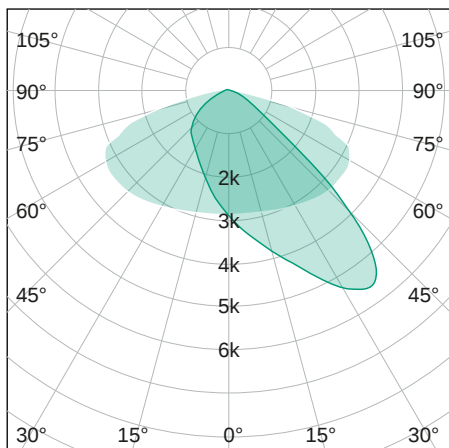

RoadLUX

PRO

LICHTVERTEILUNGSKURVE

TECHNISCHE ZEICHNUNG

LICHTTECHNIK

Abstrahlwinkel	45 x 150°
Farbtemperatur	4.000 K
Farbtoleranz	< 5 SDCM
Farbwiedergabeindex	> 70

EIGENSCHAFTEN

Durchgangsverdrahtung	Nein
Anschluss	Klemme max. 3 x 2,5 mm ²
Modul per LSS* B10A	14
Modul per LSS* B16A	22
Modul per LSS* C10A	14
Modul per LSS* C16A	22
Schaltzyklen	> 500.000
Spannungsbereich AC	200 – 240 V AC, 50/60 Hz

MATERIAL

Abdeckung	Klar
Material (Abdeckung)	Glas
Material (Gehäuse)	Aluminium
Gehäusefarbe	Grau

LIEFERUMFANG

Mastreduzierung für 42 mm; Schrauben

ABMESSUNG

L x B x H / Ø (H2)	617 (763) x 352 x 115 (167) mm
Gewicht	8,2 kg