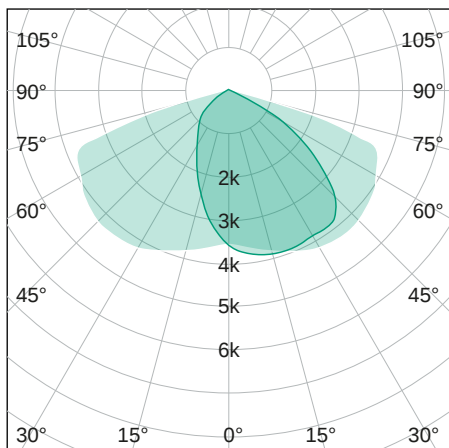

RoadLUX

PRO

LICHTVERTEILUNGSKURVE

TECHNISCHE ZEICHNUNG

LICHTTECHNIK

Abstrahlwinkel	75 x 150°
Farbtemperatur	4.000 K
Farbtoleranz	< 5 SDCM
Farbwiedergabeindex	> 70

EIGENSCHAFTEN

Durchgangsverdrahtung	Nein
Anschluss	Klemme max. 3 x 2,5 mm ²
Modul per LSS* B10A	17
Modul per LSS* B16A	28
Modul per LSS* C10A	17
Modul per LSS* C16A	28
Schaltzyklen	> 500.000
Spannungsbereich AC	200 – 240 V AC, 50/60 Hz

BESTELLÜBERSICHT

RoadLUX PRO 114 75 x 150°	
Artikelnummer	497540110124
EAN-Code	4260374016656

ZUBEHÖR

Mastadapter für RoadLUX pro
Mastadapter für RoadLUX pro
Wandausleger für RoadLUX PRO
Wandausleger mit Eckbefestigung für RoadLUX PRO
Mastaufsatz, 2-fach, für RoadLUX PRO

MATERIAL

Abdeckung	Klar
Material (Abdeckung)	Glas
Material (Gehäuse)	Aluminium
Gehäusefarbe	Grau

LIEFERUMFANG

Mastreduzierung für 42 mm; Schrauben

ABMESSUNG

L x B x H / Ø (H2)	617 (763) x 352 x 115 (167) mm
Gewicht	8,2 kg