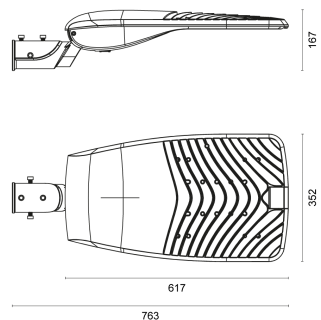

RoadLUX

PRO

LICHTVERTEILUNGSKURVE

TECHNISCHE ZEICHNUNG

LICHTTECHNIK

Abstrahlwinkel	75 x 150°
Farbtemperatur	4.000 K
Farbtoleranz	< 5 SDCM
Farbwiedergabeindex	> 70

EIGENSCHAFTEN

Durchgangsverdrahtung	Nein
Anschluss	Klemme max. 3 x 2,5 mm ²
Modul per LSS* B10A	17
Modul per LSS* B16A	28
Modul per LSS* C10A	17
Modul per LSS* C16A	28
Schaltzyklen	> 500.000
Spannungsbereich AC	200 – 240 V AC, 50/60 Hz

BESTELLÜBERSICHT

RoadLUX PRO 114 75 x 150°	
Artikelnummer	497540110124
EAN-Code	4260374016656

ZUBEHÖR

Mastadapter für RoadLUX pro
Mastadapter für RoadLUX pro
Wandausleger für RoadLUX PRO
Wandausleger mit Eckbefestigung für RoadLUX PRO
Mastaufsatz, 2-fach, für RoadLUX PRO

MATERIAL

Abdeckung	Klar
Material (Abdeckung)	Glas
Material (Gehäuse)	Aluminium
Gehäusefarbe	Grau

LIEFERUMFANG

Mastreduzierung für 42 mm; Schrauben

ABMESSUNG

L x B x H / Ø (H2)	617 (763) x 352 x 115 (167) mm
Gewicht	8,2 kg