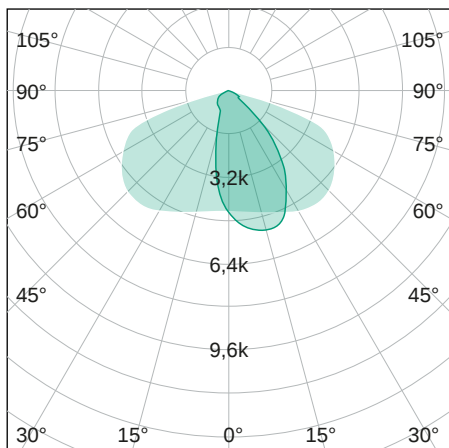

## LICHTVERTEILUNGSKURVE

## LICHTTECHNIK

Abstrahlwinkel	50 x 150°
Farbtemperatur	4.000 K
Farbtoleranz	< 5 SDCM
Farbwiedergabeindex	> 70

## LEISTUNG

Lichtausbeute	137 lm/W
Systemleistung	114 W
Leuchtenlichtstrom	15.600 lm
Dimmbar	Nein

## ABMESSUNG

L x B x H / Ø (H2)	617 (763) x 352 x 115 (167) mm
Gewicht	8,2 kg