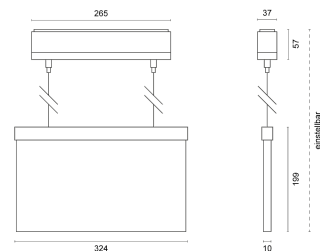

Rettungszeichen

SIGMA

L 48U003SL mit Einzelbatterie

Art.Nr.: SL48U003SL
EAN: 4260374015413

TECHNISCHE ZEICHNUNG

LICHTTECHNIK

Leuchtenlichtstrom	260 lm
--------------------	--------

ELEKTRISCHE EIGENSCHAFTEN

Systemleistung	5,5 VA
Lichtausbeute	130 lm/W
Durchgangsverdrahtung	nein
Anschluss	Klemme: 2-polig, max. 2,5 mm ²
Modul per LSS* B10A	—
Modul per LSS* B16A	—
Modul per LSS* C10A	—
Modul per LSS* C16A	—
Schaltzyklen	> 500.000
Spannungsbereich AC	230 V AC, 50/60 Hz
Spannungsbereich DC	176 - 275 V DC
Dimmbar	nein

Abdeckung	klar
Material (Abdeckung)	PC
Material (Gehäuse)	PC
Gehäusefarbe	weiß

ABMESSUNG

L x B x H / Ø (H2)	265 x 191 x 37 (10) mm
Gewicht	0,8 kg

LIEFERUMFANG

inkl. Befestigungsmaterial und 3-teiligem
Piktogrammfolienset