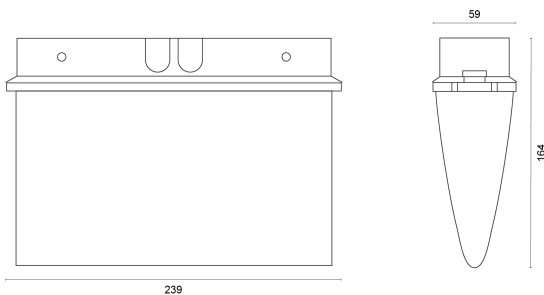

KAPPA

TECHNISCHE ZEICHNUNG