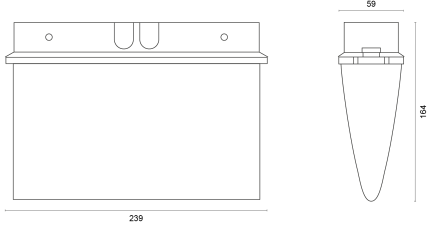

Rettungszeichen

KAPPA

46UT009 für Zentral-/Gruppenbatterie

Art.Nr.: K46UT009
EAN: 4260374015437

TECHNISCHE ZEICHNUNG

LICHTTECHNIK

Leuchtenlichtstrom 130 lm

ELEKTRISCHE EIGENSCHAFTEN

Systemleistung 4,5 VA

Lichtausbeute 130 lm/W

Durchgangsverdrahtung nein

Anschluss Klemme: 2-polig, max.
2,5 mm²

Modul per LSS* B10A —

Modul per LSS* B16A —

Modul per LSS* C10A —

Modul per LSS* C16A —

Abdeckung klar

Material (Abdeckung) PC

Material (Gehäuse) PC

Gehäusefarbe weiß

ABMESSUNG

L x B x H / Ø (H2) 239 x 164 x 59 mm

Gewicht 0,6 kg

LIEFERUMFANG