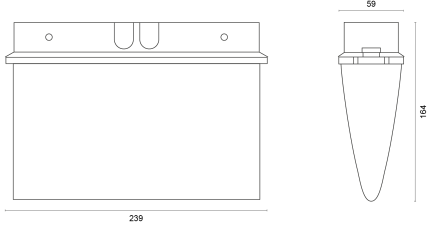

Rettungszeichen

KAPPA

46UT003SL mit Einzelbatterie

Art.Nr.: K46UT003SL
EAN: 4260374015406

TECHNISCHE ZEICHNUNG