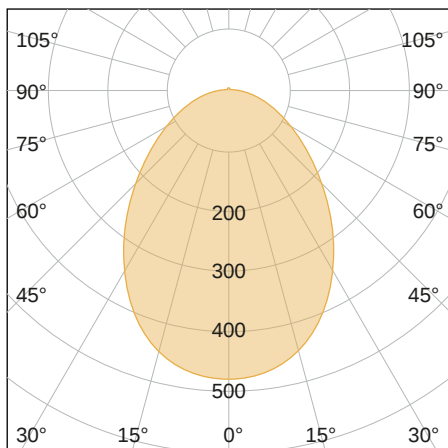

# SLIM

## LICHTVERTEILUNGSKURVE

## LICHTTECHNIK

Abstrahlwinkel	100°
Farbtemperatur	4.000 K
Farbtoleranz	< 5 SDCM
Farbwiedergabeindex	> 80
UGR Quer	18,9
UGR Längs	18,9

## ABMESSUNG

L x B x H / Ø (H2)	1.195 x 295 x 10 (46) mm
Gewicht	3,0 kg