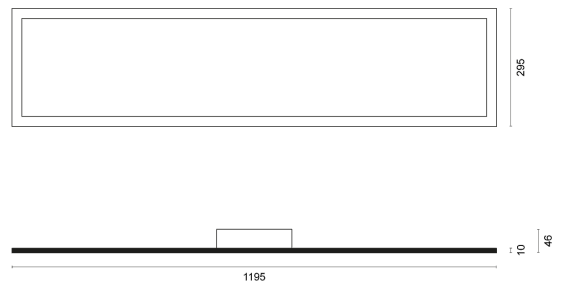

TECHNISCHE ZEICHNUNG