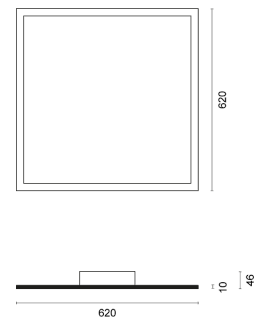

PanelLUX

SLIM

LICHTVERTEILUNGSKURVE

TECHNISCHE ZEICHNUNG

LICHTTECHNIK

Abstrahlwinkel	110°
Farbtemperatur	5.000 K
Farbtoleranz	< 5 SDCM
Farbwiedergabeindex	> 80
UGR Quer	20,8
UGR Längs	20,9

EIGENSCHAFTEN

Durchgangsverdrahtung	Je nach VSG
Anschluss	Je nach VSG
Modul per LSS* B10A	52
Modul per LSS* B16A	83
Modul per LSS* C10A	52
Modul per LSS* C16A	83
Schaltzyklen	> 500.000
Spannungsbereich AC	Je nach VSG

BESTELLÜBERSICHT

PanelLUX SLIM 5.000 K	
Artikelnummer	626250380017
EAN-Code	4260374015710

ZUBEHÖR

Vorschaltgerät für PanelLUX SLIM/SLIM LONG (PLX-38S)
Vorschaltgerät für PanelLUX SLIM/SLIM LONG (PLX-38S-DA)
Vorschaltgerät für PanelLUX SLIM/SLIM LONG
Seilabhangung fur PanelLUX SLIM/SLIM LONG
Rahmen zur Aufbaumontage fur PanelLUX SLIM
Montageclip aus Edelstahl V2A (2er-Set)

MATERIAL

Abdeckung	Diffus
Material (Abdeckung)	PC
Material (Gehause)	Aluminium
Gehausefarbe	Weiß

LIEFERUMFANG

VSG optional erhaltlich

ABMESSUNG

L x B x H / Ø (H2)	620 x 620 x 10 (46) mm
Gewicht	2,7 kg