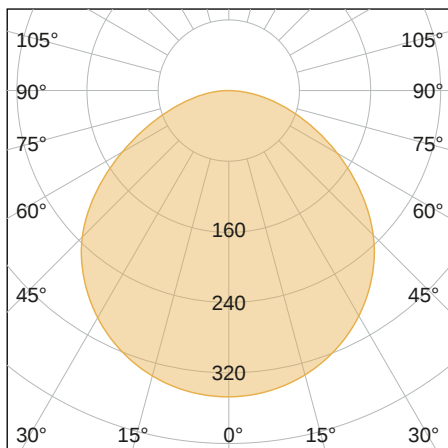

PanelLUX

SLIM

LICHTVERTEILUNGSKURVE

TECHNISCHE ZEICHNUNG

LICHTTECHNIK

Abstrahlwinkel	110°
Farbtemperatur	5.000 K
Farbtoleranz	< 5 SDCM
Farbwiedergabeindex	> 80
UGR Quer	20,8
UGR Längs	20,9

EIGENSCHAFTEN

Durchgangsverdrahtung	Je nach VSG
Anschluss	Je nach VSG
Modul per LSS* B10A	52
Modul per LSS* B16A	83
Modul per LSS* C10A	52
Modul per LSS* C16A	83
Schaltzyklen	> 500.000
Spannungsbereich AC	Je nach VSG

LEISTUNG

Lichtausbeute	105 lm/W
Systemleistung	38 W
Leuchtenlichtstrom	4.000 lm
Dimmbar	Je nach VSG

BELASTBARKEIT

Schutzklasse	III
Schlagfestigkeit	IK04
Schutzart	IP20
Garantie	4 Jahre
Lebensdauer	> 50.000 h [L80, B10]
UV-bestandig	Bedingt
Betriebstemperatur	-25 bis +45 °C
Einsatz im Lebensmittelbereich	Nein

MATERIAL

Abdeckung	Diffus
Material (Abdeckung)	PC
Material (Gehause)	Aluminium
Gehausefarbe	Weiß

LIEFERUMFANG

VSG optional erhaltlich

ABMESSUNG

L x B x H / Ø (H2)	620 x 620 x 10 (46) mm
Gewicht	2,7 kg