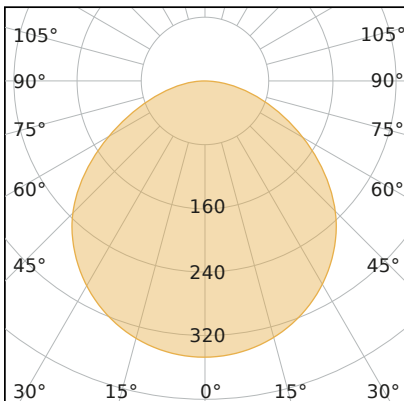

## LICHTVERTEILUNGSKURVE

## LICHTTECHNIK

Leuchtenlichtstrom	4.000 lm
Abstrahlwinkel	110°
Farbtemperatur	5.000 K
Farbtoleranz	< 5 SDCM
Farbwiedergabeindex	> 80
UGR Quer (4H, 8H)	20,8
UGR Längs (4H, 8H)	20,9

## ABMESSUNG

L x B x H / Ø (H2)	620 x 620 x 10 (46) mm
Gewicht	2,7 kg