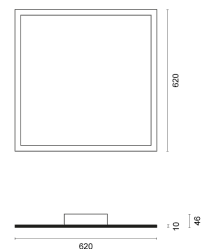

LICHTVERTEILUNGSKURVE

TECHNISCHE ZEICHNUNG