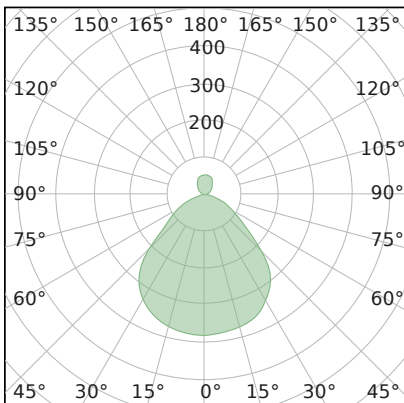

## LICHTVERTEILUNGSKURVE

## LICHTTECHNIK

Leuchtenlichtstrom	1.650 lm ↑ 3.850 lm ↓
Abstrahlwinkel	110° ↑ 90° ↓
Farbtemperatur	4.000 K
Farbtoleranz	< 3 SDCM
Farbwiedergabeindex	> 80
UGR Quer (4H, 8H)	17,9
UGR Längs (4H, 8H)	18,1

## ABMESSUNG

L x B x H / Ø (H2)	Ø 600 x 45 (82) mm
Gewicht	6,0 kg