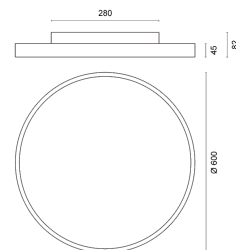

## LICHTVERTEILUNGSKURVE

## LICHTTECHNIK

Leuchtenlichtstrom	1.650 lm ↑ 3.850 lm ↓
Abstrahlwinkel	110° ↑ 90° ↓
Farbtemperatur	4.000 K
Farbtoleranz	< 3 SDCM
Farbwiedergabeindex	> 80
UGR Quer (4H, 8H)	17,9
UGR Längs (4H, 8H)	18,1

## ABMESSUNG

L x B x H / Ø (H2)	Ø 600 x 45 (82) mm
Gewicht	6,0 kg