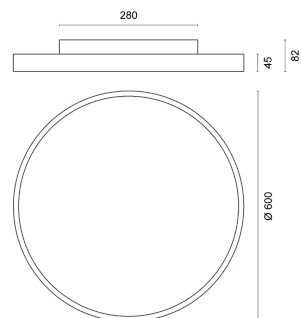

TECHNISCHE ZEICHNUNG