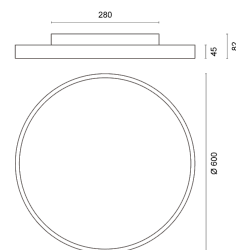

OfficeLUX ORB 600

Art.Nr.: 126040480110
EAN: 4260374015697

LICHTVERTEILUNGSKURVE

TECHNISCHE ZEICHNUNG

LICHTTECHNIK

Leuchtenlichtstrom	1.650 lm ↑ 3.850 lm ↓
Abstrahlwinkel	110° ↑ 90° ↓
Farbtemperatur	4.000 K
Farbtoleranz	< 3 SDCM
Farbwiedergabeindex	> 80
UGR Quer (4H, 8H)	17,9
UGR Längs (4H, 8H)	18,1

ELEKTRISCHE EIGENSCHAFTEN

Systemleistung	47 W
Lichtausbeute	117 lm/W
Durchgangsverdrahtung	5 x 0,75 mm ²
Anschluss	Klemme: 5-polig, max. 2,5 mm ²
Modul per LSS* B10A	43
Modul per LSS* B16A	69
Modul per LSS* C10A	43
Modul per LSS* C16A	69
Schaltzyklen	> 500.000
Spannungsbereich AC	200 - 240 V AC, 50/60Hz
Dimmbar	DALI

MATERIAL

Abdeckung	prismatisch
Material (Abdeckung)	PC
Material (Gehäuse)	Aluminium
Gehäusefarbe	silbergrau

ABMESSUNG

L x B x H / Ø (H2)	Ø 600 x 45 (82) mm
Gewicht	6,0 kg

LIEFERUMFANG

inkl. Befestigungsmaterial