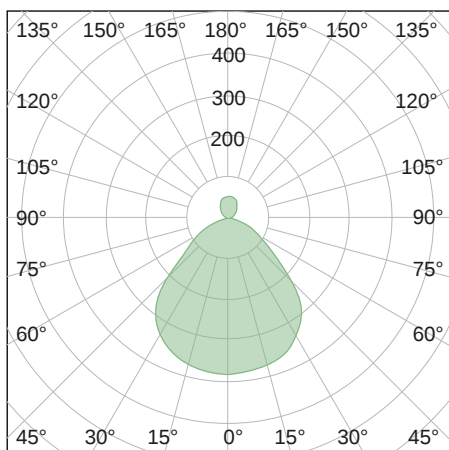

## LICHTVERTEILUNGSKURVE

## LICHTTECHNIK

Abstrahlwinkel	110° + 90°
Farbtemperatur	4.000 K
Farbtoleranz	< 3 SDCM
Farbwiedergabeindex	> 80
UGR Quer	17,9
UGR Längs	18,1

## LEISTUNG

Lichtausbeute	117 lm/W
Systemleistung	47 W
Leuchtenlichtstrom	1.650 lm + 3.850 lm
Dimmbar	DALI

## ABMESSUNG

L x B x H / Ø (H2)	Ø 600 x 45 (82) mm
Gewicht	6,0 kg