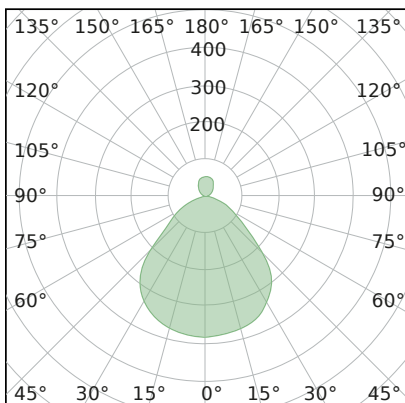

OfficeLUX ORB 600

Art.Nr.: 126040480110
EAN: 4260374015697

LICHTVERTEILUNGSKURVE

TECHNISCHE ZEICHNUNG

LICHTTECHNIK

Leuchtenlichtstrom	1.650 lm ↑ 3.850 lm ↓
Abstrahlwinkel	110° ↑ 90° ↓
Farbtemperatur	4.000 K
Farbtoleranz	< 3 SDCM
Farbwiedergabeindex	> 80
UGR Quer (4H, 8H)	17,9
UGR Längs (4H, 8H)	18,1

ELEKTRISCHE EIGENSCHAFTEN

Systemleistung	47 W
Lichtausbeute	117 lm/W
Durchgangsverdrahtung	5 x 0,75 mm ²
Anschluss	Klemme: 5-polig, max. 2,5 mm ²
Modul per LSS* B10A	43
Modul per LSS* B16A	69
Modul per LSS* C10A	43
Modul per LSS* C16A	69
Schaltzyklen	> 500.000
Spannungsbereich AC	200 - 240 V AC, 50/60Hz
Dimmbar	DALI

MATERIAL

Abdeckung	prismatisch
Material (Abdeckung)	PC
Material (Gehäuse)	Aluminium
Gehäusefarbe	silbergrau

ABMESSUNG

L x B x H / Ø (H2)	Ø 600 x 45 (82) mm
Gewicht	6,0 kg

LIEFERUMFANG

inkl. Befestigungsmaterial