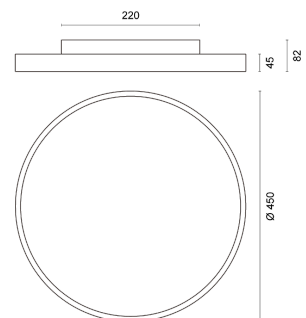

TECHNISCHE ZEICHNUNG