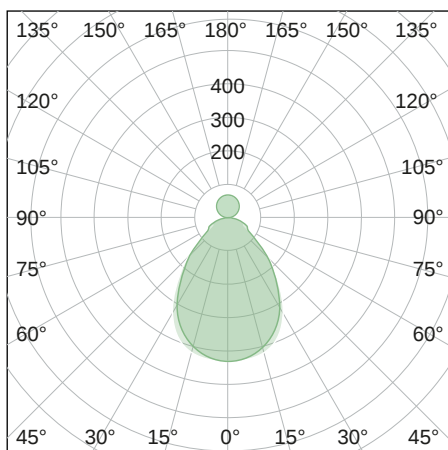

## LICHTVERTEILUNGSKURVE

## LICHTTECHNIK

Abstrahlwinkel	110° + 90°
Farbtemperatur	4.000 K
Farbtoleranz	< 3 SDCM
Farbwiedergabeindex	> 80
UGR Quer	18,1
UGR Längs	18,3