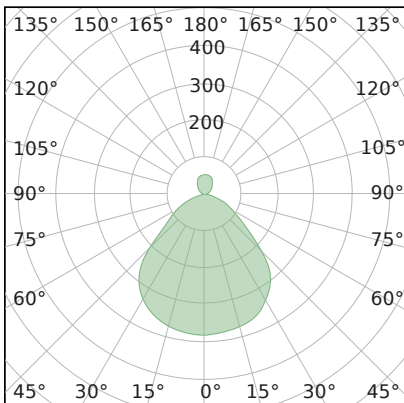

## LICHTVERTEILUNGSKURVE

## LICHTTECHNIK

Leuchtenlichtstrom	1.000 lm ↑ 2.400 lm ↓
Abstrahlwinkel	110° ↑ 90° ↓
Farbtemperatur	4.000 K
Farbtoleranz	< 3 SDCM
Farbwiedergabeindex	> 80
UGR Quer (4H, 8H)	18,1
UGR Längs (4H, 8H)	18,3

## ABMESSUNG

L x B x H / Ø (H2)	Ø 450 x 45 (82) mm
Gewicht	3,7 kg