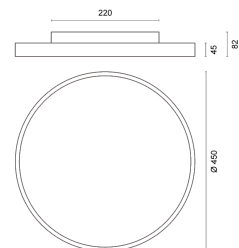

## LICHTVERTEILUNGSKURVE

## LICHTTECHNIK

Leuchtenlichtstrom	1.000 lm ↑ 2.400 lm ↓
Abstrahlwinkel	110° ↑ 90° ↓
Farbtemperatur	4.000 K
Farbtoleranz	< 3 SDCM
Farbwiedergabeindex	> 80
UGR Quer (4H, 8H)	18,1
UGR Längs (4H, 8H)	18,3

## ABMESSUNG

L x B x H / Ø (H2)	Ø 450 x 45 (82) mm
Gewicht	3,7 kg