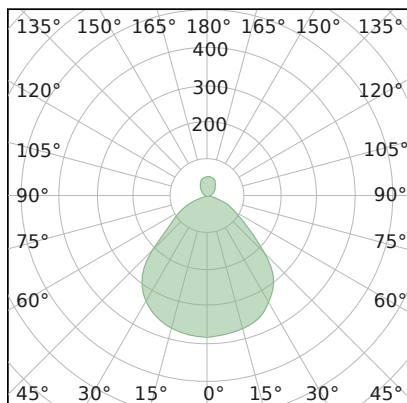

## LICHTVERTEILUNGSKURVE

## LICHTTECHNIK

Leuchtenlichtstrom	600 lm ↑ 1.500 lm ↓
Abstrahlwinkel	110° ↑ 90° ↓
Farbtemperatur	4.000 K
Farbtoleranz	< 3 SDCM
Farbwiedergabeindex	> 80
UGR Quer (4H, 8H)	18,1
UGR Längs (4H, 8H)	18,3

## ABMESSUNG

L x B x H / Ø (H2)	Ø 350 x 45 (82) mm
Gewicht	2,8 kg