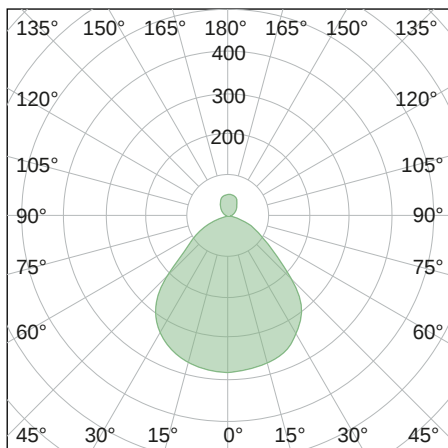

OfficeLUX

ORB

LICHTVERTEILUNGSKURVE

TECHNISCHE ZEICHNUNG

LICHTTECHNIK

Abstrahlwinkel	110° + 90°
Farbtemperatur	4.000 K
Farbtoleranz	< 3 SDCM
Farbwiedergabeindex	> 80
UGR Quer	18,1
UGR Längs	18,3

EIGENSCHAFTEN

MATERIAL

Abdeckung	Prismatisch
Material (Abdeckung)	PC
Material (Gehäuse)	Aluminium
Gehäusefarbe	Silber

LIEFERUMFANG

inkl. Befestigungsmaterial

ABMESSUNG

L x B x H / Ø (H2)	Ø 350 x 45 (82) mm
Gewicht	2,8 kg