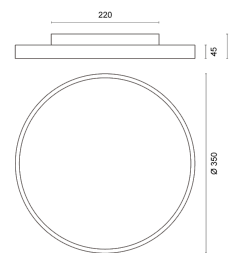

## LICHTVERTEILUNGSKURVE

## LICHTTECHNIK

Leuchtenlichtstrom	600 lm ↑ 1.500 lm ↓
Abstrahlwinkel	110° ↑ 90° ↓
Farbtemperatur	4.000 K
Farbtoleranz	< 3 SDCM
Farbwiedergabeindex	> 80
UGR Quer (4H, 8H)	18,1
UGR Längs (4H, 8H)	18,3

## ABMESSUNG

L x B x H / Ø (H2)	Ø 350 x 45 (82) mm
Gewicht	2,8 kg