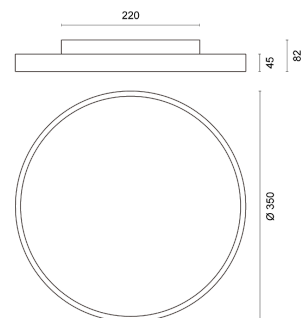

OfficeLUX

ORB

LICHTVERTEILUNGSKURVE

TECHNISCHE ZEICHNUNG

LICHTTECHNIK

Abstrahlwinkel	110° + 90°
Farbtemperatur	4.000 K
Farbtoleranz	< 3 SDCM
Farbwiedergabeindex	> 80
UGR Quer	18,1
UGR Längs	18,3

EIGENSCHAFTEN

Durchgangsverdrahtung	5 x 0,75 mm ²
Anschluss	Klemme max. 5 x 2,5 mm ²
Modul per LSS* B10A	26
Modul per LSS* B16A	42
Modul per LSS* C10A	44
Modul per LSS* C16A	71
Schaltzyklen	> 500.000
Spannungsbereich AC	200 – 240 V AC, 50/60Hz

MATERIAL

Abdeckung	Prismatisch
Material (Abdeckung)	PC
Material (Gehäuse)	Aluminium
Gehäusefarbe	Silber

LIEFERUMFANG

inkl. Befestigungsmaterial

ABMESSUNG

L x B x H / Ø (H2)	Ø 350 x 45 (82) mm
Gewicht	2,8 kg