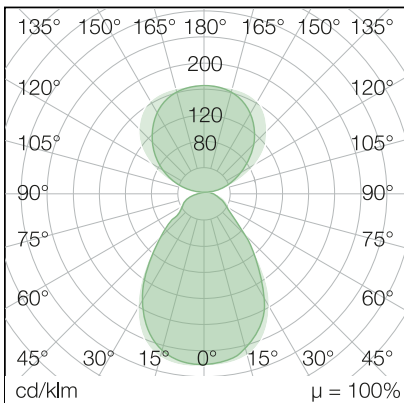

## LICHTVERTEILUNGSKURVE

## LICHTTECHNIK

Leuchtenlichtstrom	3.600 lm ↑ 3.600 lm ↓
Abstrahlwinkel	110° ↑ 90° ↓
Farbtemperatur	4.000 K
Farbtoleranz	< 3 SDCM
Farbwiedergabeindex	> 80
UGR Quer (4H, 8H)	16
UGR Längs (4H, 8H)	16,4

## ABMESSUNG

L x B x H / Ø (H2)	692 x 1.955 x 310 mm
Gewicht	14,3 kg