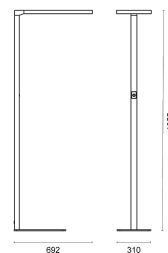

TECHNISCHE ZEICHNUNG