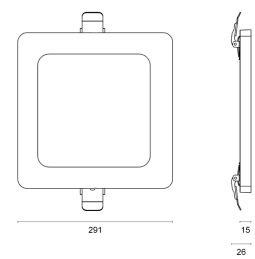

NoviLUX FLEX SQUARE 24 K³

Art.Nr.: 502495290033
EAN: 4260374017301

LICHTVERTEILUNGSKURVE

TECHNISCHE ZEICHNUNG

LICHTTECHNIK

Leuchtenlichtstrom	2.200 lm
Abstrahlwinkel	110°
Farbtemperatur	3.000 4.000 6.500 K
Farbtoleranz	< 5 SDCM
Farbwiedergabeindex	> 80
UGR Quer (4H, 8H)	24,3
UGR Längs (4H, 8H)	23,8

ELEKTRISCHE EIGENSCHAFTEN

Systemleistung	24 W
Lichtausbeute	92 lm/W
Durchgangsverdrahtung	nein
Anschluss	Leitung: 2 x 0,75 mm ² , 0,2 m
Modul per LSS* B10A	86
Modul per LSS* B16A	138
Modul per LSS* C10A	86
Modul per LSS* C16A	138
Schaltzyklen	> 50.000
Spannungsbereich AC	200 - 240 V AC, 50/60 Hz
Dimmbar	LED-Phasen- / - abschnittdimmer

MATERIAL

Abdeckung	diffus
Material (Abdeckung)	PC
Material (Gehäuse)	PC
Gehäusefarbe	weiß

ABMESSUNG

L x B x H / Ø (H2)	291 x 291 (Ø 60 - 250) x 15 (26) mm
Gewicht	0,6 kg

LIEFERUMFANG

inkl. Befestigungsmaterial