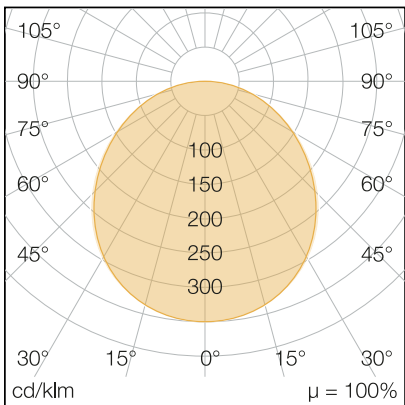

NoviLUX FLEX SQUARE 24 K³

Art.Nr.: 502495290033
EAN: 4260374017301

LICHTVERTEILUNGSKURVE

TECHNISCHE ZEICHNUNG

LICHTTECHNIK

Leuchtenlichtstrom	2.200 lm
Abstrahlwinkel	110°
Farbtemperatur	3.000 4.000 6.500 K
Farbtoleranz	< 5 SDCM
Farbwiedergabeindex	> 80
UGR Quer (4H, 8H)	24,3
UGR Längs (4H, 8H)	23,8

ELEKTRISCHE EIGENSCHAFTEN

Systemleistung	24 W
Lichtausbeute	92 lm/W
Durchgangsverdrahtung	nein
Anschluss	Leitung: 2 x 0,75 mm ² , 0,2 m
Modul per LSS* B10A	86
Modul per LSS* B16A	138
Modul per LSS* C10A	86
Modul per LSS* C16A	138
Schaltzyklen	> 50.000
Spannungsbereich AC	200 - 240 V AC, 50/60 Hz
Dimmbar	LED-Phasen- / - abschnittdimmer

MATERIAL

Abdeckung	diffus
Material (Abdeckung)	PC
Material (Gehäuse)	PC
Gehäusefarbe	weiß

ABMESSUNG

L x B x H / Ø (H2)	291 x 291 (Ø 60 - 250) x 15 (26) mm
Gewicht	0,6 kg

LIEFERUMFANG

inkl. Befestigungsmaterial