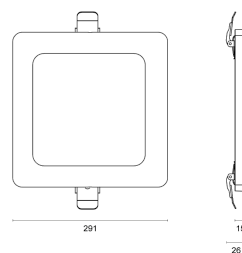

## TECHNISCHE ZEICHNUNG

## ABMESSUNG

L x B x H / Ø (H2)	291 x 291 (Ø 60 - 250) x 15 (26) mm
Gewicht	0,6 kg