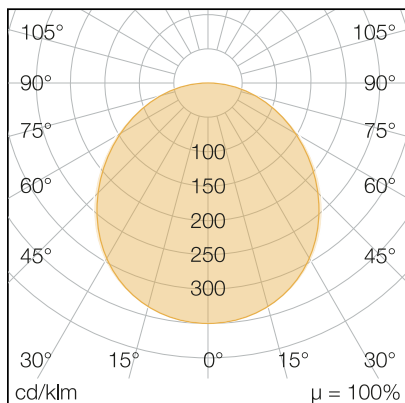

## LICHTVERTEILUNGSKURVE

## LICHTTECHNIK

Leuchtenlichtstrom	2.200 lm
Abstrahlwinkel	110°
Farbtemperatur	3.000   4.000   6.500 K
Farbtoleranz	< 5 SDCM
Farbwiedergabeindex	> 80
UGR Quer (4H, 8H)	24,3
UGR Längs (4H, 8H)	23,8

## ELEKTRISCHE EIGENSCHAFTEN

Systemleistung	24 W
Lichtausbeute	92 lm/W
Durchgangsverdrahtung	nein
Anschluss	Leitung: 2 x 0,75 mm <sup>2</sup> , 0,2 m
Modul per LSS* B10A	86
Modul per LSS* B16A	138
Modul per LSS* C10A	86
Modul per LSS* C16A	138
Schaltzyklen	> 50.000
Spannungsbereich AC	200 - 240 V AC, 50/60 Hz
Dimmbar	LED-Phasen- / - abschnittdimmer

## ABMESSUNG

L x B x H / Ø (H2)	291 x 291 (Ø 60 - 250) x 15 (26) mm
Gewicht	0,6 kg