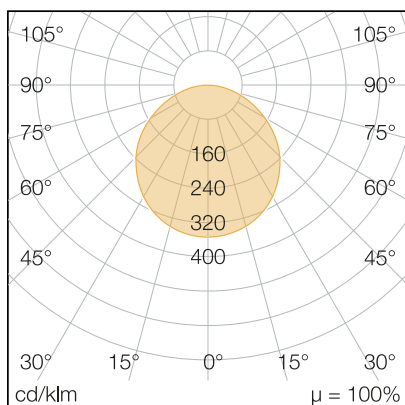

NoviLUX FLEX ROUND 24 K³

Art.Nr.: 502495290032
EAN: 4260374017295

LICHTVERTEILUNGSKURVE

TECHNISCHE ZEICHNUNG

LICHTTECHNIK

Leuchtenlichtstrom	2.200 lm
Abstrahlwinkel	110°
Farbtemperatur	3.000 4.000 6.500 K
Farbtoleranz	< 5 SDCM
Farbwiedergabeindex	> 80
UGR Quer (4H, 8H)	24,8
UGR Längs (4H, 8H)	24,6

ELEKTRISCHE EIGENSCHAFTEN

Systemleistung	24 W
Lichtausbeute	92 lm/W
Durchgangsverdrahtung	nein
Anschluss	Leitung: 2 x 0,75 mm ² , 0,2 m
Modul per LSS* B10A	86
Modul per LSS* B16A	138
Modul per LSS* C10A	86
Modul per LSS* C16A	138
Schaltzyklen	> 50.000
Spannungsbereich AC	200 - 240 V AC, 50/60 Hz
Dimmbar	LED-Phasen- / - abschnittdimmer

MATERIAL

Abdeckung	diffus
Material (Abdeckung)	PC
Material (Gehäuse)	PC
Gehäusefarbe	weiß

ABMESSUNG

L x B x H / Ø (H2)	Ø 291 (60 -250) x 15 (26) mm
Gewicht	0,6 kg

LIEFERUMFANG

inkl. Befestigungsmaterial