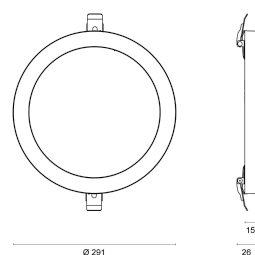

NoviLUX FLEX ROUND 24 K³

Art.Nr.: 502495290032
EAN: 4260374017295

LICHTVERTEILUNGSKURVE

TECHNISCHE ZEICHNUNG

LICHTTECHNIK

Leuchtenlichtstrom	2.200 lm
Abstrahlwinkel	110°
Farbtemperatur	3.000 4.000 6.500 K
Farbtoleranz	< 5 SDCM
Farbwiedergabeindex	> 80
UGR Quer (4H, 8H)	24,8
UGR Längs (4H, 8H)	24,6

ELEKTRISCHE EIGENSCHAFTEN

Systemleistung	24 W
Lichtausbeute	92 lm/W
Durchgangsverdrahtung	nein
Anschluss	Leitung: 2 x 0,75 mm ² , 0,2 m
Modul per LSS* B10A	86
Modul per LSS* B16A	138
Modul per LSS* C10A	86
Modul per LSS* C16A	138
Schaltzyklen	> 50.000
Spannungsbereich AC	200 - 240 V AC, 50/60 Hz
Dimmbar	LED-Phasen- / - abschnittdimmer

MATERIAL

Abdeckung	diffus
Material (Abdeckung)	PC
Material (Gehäuse)	PC
Gehäusefarbe	weiß

ABMESSUNG

L x B x H / Ø (H2)	Ø 291 (60 -250) x 15 (26) mm
Gewicht	0,6 kg

LIEFERUMFANG

inkl. Befestigungsmaterial