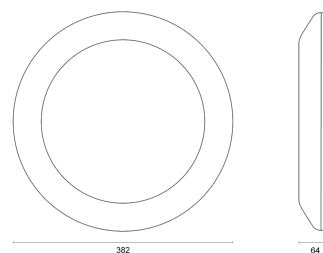

INTERIORLUX

25M K³

Art.Nr.: 133840250097
EAN: 4260374015215

LICHTVERTEILUNGSKURVE

TECHNISCHE ZEICHNUNG

LICHTTECHNIK

Leuchtenlichtstrom	2.500 lm
Abstrahlwinkel	120°
Farbtemperatur	3.000 4.000 5.000 K
Farbtoleranz	< 5 SDCM
Farbwiedergabeindex	> 80
UGR Quer (4H, 8H)	24
UGR Längs (4H, 8H)	24

ELEKTRISCHE EIGENSCHAFTEN

Systemleistung	25 W
Lichtausbeute	100 lm/W
Durchgangsverdrahtung	3 x 1,5 mm ²
Anschluss	Klemme: 3-polig, max. 2,5 mm ²
Modul per LSS* B10A	83
Modul per LSS* B16A	132
Modul per LSS* C10A	83
Modul per LSS* C16A	132
Schaltzyklen	> 500.000
Spannungsbereich AC	200 - 240 V AC, 50/60Hz
Dimmbar	LED-Phasen- / -abschnittdimmer

MATERIAL

Abdeckung	diffus
Material (Abdeckung)	PC
Material (Gehäuse)	PC
Gehäusefarbe	weiß

ABMESSUNG

L x B x H / Ø (H2)	Ø 380 x 64 mm
Gewicht	1,4 kg

LIEFERUMFANG

inkl. Befestigungsmaterial