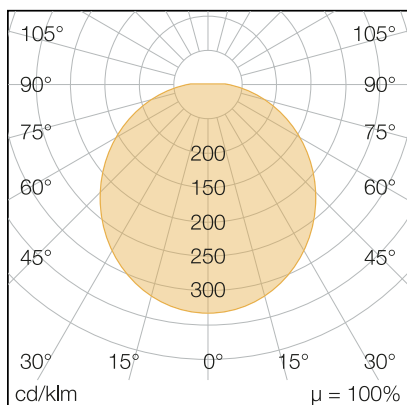

INTERIORLUX

25M K³

Art.Nr.: 133840250097
EAN: 4260374015215

LICHTVERTEILUNGSKURVE

TECHNISCHE ZEICHNUNG

LICHTTECHNIK

Leuchtenlichtstrom	2.500 lm
Abstrahlwinkel	120°
Farbtemperatur	3.000 4.000 5.000 K
Farbtoleranz	< 5 SDCM
Farbwiedergabeindex	> 80
UGR Quer (4H, 8H)	24
UGR Längs (4H, 8H)	24

ELEKTRISCHE EIGENSCHAFTEN

Systemleistung	25 W
Lichtausbeute	100 lm/W
Durchgangsverdrahtung	3 x 1,5 mm ²
Anschluss	Klemme: 3-polig, max. 2,5 mm ²
Modul per LSS* B10A	83
Modul per LSS* B16A	132
Modul per LSS* C10A	83
Modul per LSS* C16A	132
Schaltzyklen	> 500.000
Spannungsbereich AC	200 - 240 V AC, 50/60Hz
Dimmbar	LED-Phasen- / -abschnittdimmer

MATERIAL

Abdeckung	diffus
Material (Abdeckung)	PC
Material (Gehäuse)	PC
Gehäusefarbe	weiß

ABMESSUNG

L x B x H / Ø (H2)	Ø 380 x 64 mm
Gewicht	1,4 kg

LIEFERUMFANG

inkl. Befestigungsmaterial