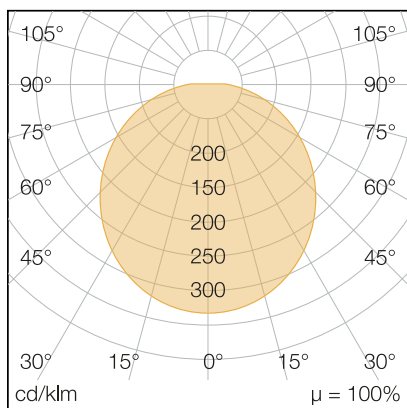

INTERIORLUX

25 K³

Art.Nr.: 133840250096
EAN: 4260374015208

LICHTVERTEILUNGSKURVE

TECHNISCHE ZEICHNUNG

382

64

LICHTTECHNIK

Leuchtenlichtstrom	2.500 lm
Abstrahlwinkel	120°
Farbtemperatur	3.000 4.000 5.000 K
Farbtoleranz	< 5 SDCM
Farbwiedergabeindex	> 80
UGR Quer (4H, 8H)	24
UGR Längs (4H, 8H)	24

ELEKTRISCHE EIGENSCHAFTEN

Systemleistung	25 W
Lichtausbeute	100 lm/W
Durchgangsverdrahtung	3 x 1,5 mm ²
Anschluss	Klemme: 3-polig, max. 2,5 mm ²
Modul per LSS* B10A	83
Modul per LSS* B16A	132
Modul per LSS* C10A	83
Modul per LSS* C16A	132
Schaltzyklen	> 500.000
Spannungsbereich AC	200 - 240 V AC, 50/60Hz
Dimmbar	LED-Phasen- / -abschnittdimmer

MATERIAL

Abdeckung	diffus
Material (Abdeckung)	PC
Material (Gehäuse)	PC
Gehäusefarbe	weiß

ABMESSUNG

L x B x H / Ø (H2)	Ø 380 x 64 mm
Gewicht	1,4 kg

LIEFERUMFANG

inkl. Befestigungsmaterial