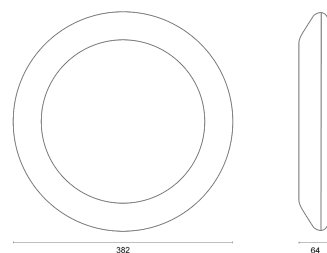

INTERIORLUX

25 K³

Art.Nr.: 133840250096
EAN: 4260374015208

LICHTVERTEILUNGSKURVE

TECHNISCHE ZEICHNUNG

382

64

LICHTTECHNIK

Leuchtenlichtstrom	2.500 lm
Abstrahlwinkel	120°
Farbtemperatur	3.000 4.000 5.000 K
Farbtoleranz	< 5 SDCM
Farbwiedergabeindex	> 80
UGR Quer (4H, 8H)	24
UGR Längs (4H, 8H)	24

ELEKTRISCHE EIGENSCHAFTEN

Systemleistung	25 W
Lichtausbeute	100 lm/W
Durchgangsverdrahtung	3 x 1,5 mm ²
Anschluss	Klemme: 3-polig, max. 2,5 mm ²
Modul per LSS* B10A	83
Modul per LSS* B16A	132
Modul per LSS* C10A	83
Modul per LSS* C16A	132
Schaltzyklen	> 500.000
Spannungsbereich AC	200 - 240 V AC, 50/60Hz
Dimmbar	LED-Phasen- / -abschnittdimmer

MATERIAL

Abdeckung	diffus
Material (Abdeckung)	PC
Material (Gehäuse)	PC
Gehäusefarbe	weiß

ABMESSUNG

L x B x H / Ø (H2)	Ø 380 x 64 mm
Gewicht	1,4 kg

LIEFERUMFANG

inkl. Befestigungsmaterial