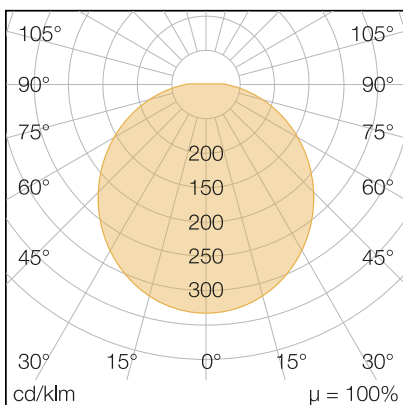

INTERIORLUX

18M K³

Art.Nr.: 133040180099
EAN: 4260374015239

LICHTVERTEILUNGSKURVE

TECHNISCHE ZEICHNUNG