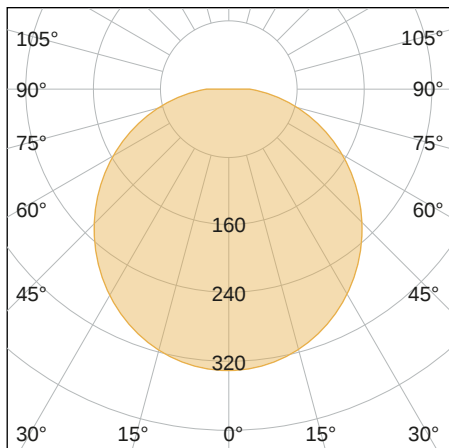

INTERIORLUX

LICHTVERTEILUNGSKURVE

TECHNISCHE ZEICHNUNG

302

61

LICHTTECHNIK

Abstrahlwinkel	120°
Farbtemperatur	3.000 4.000 5.000 K
Farbtoleranz	< 5 SDCM
Farbwiedergabeindex	> 80
UGR Quer	24,5
UGR Längs	24,5

EIGENSCHAFTEN

BESTELLÜBERSICHT

InteriorLUX 18M K ³	
Artikelnummer	133040180099
EAN-Code	4260374015239

ZUBEHÖR

Für dieses Produkt ist derzeit kein Zubehör erhältlich

LEISTUNG

Lichtausbeute	100 lm/W
Systemleistung	18 W
Leuchtenlichtstrom	1.800 lm
Dimmbar	LED-Phasen- / -abschrittdimmer

MATERIAL

Abdeckung	Diffus
Material (Abdeckung)	PC
Material (Gehäuse)	PC
Gehäusefarbe	Weiß

LIEFERUMFANG

inkl. Befestigungsmaterial

ABMESSUNG

L x B x H / Ø (H2)	Ø 302 x 61 mm
Gewicht	0,9 kg