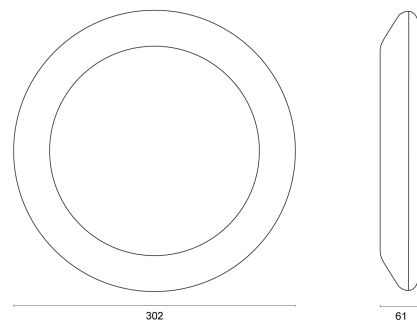

INTERIORLUX

LICHTVERTEILUNGSKURVE

TECHNISCHE ZEICHNUNG

302

61

LICHTTECHNIK

Abstrahlwinkel	120°
Farbtemperatur	3.000 4.000 5.000 K
Farbtoleranz	< 5 SDCM
Farbwiedergabeindex	> 80
UGR Quer	24,5
UGR Längs	24,5

EIGENSCHAFTEN

MATERIAL

Abdeckung	Diffus
Material (Abdeckung)	PC
Material (Gehäuse)	PC
Gehäusefarbe	Weiß

LIEFERUMFANG

inkl. Befestigungsmaterial

ABMESSUNG

L x B x H / Ø (H2)	Ø 302 x 61 mm
Gewicht	0,9 kg