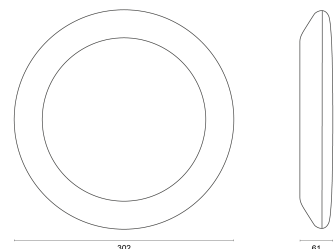

INTERIORLUX

18M K³

Art.Nr.: 133040180099
EAN: 4260374015239

LICHTVERTEILUNGSKURVE

TECHNISCHE ZEICHNUNG