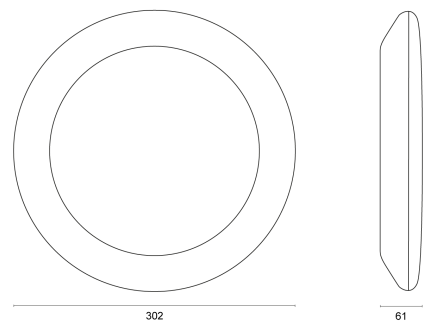

INTERIORLUX

LICHTVERTEILUNGSKURVE

TECHNISCHE ZEICHNUNG

302

61

LICHTTECHNIK

Abstrahlwinkel	120°
Farbtemperatur	3.000 4.000 5.000 K
Farbtoleranz	< 5 SDCM
Farbwiedergabeindex	> 80
UGR Quer	24,5
UGR Längs	24,5

EIGENSCHAFTEN

Abdeckung	Diffus
Material (Abdeckung)	PC
Material (Gehäuse)	PC
Gehäusefarbe	Weiß

LIEFERUMFANG

inkl. Befestigungsmaterial

ABMESSUNG

L x B x H / Ø (H2)	Ø 302 x 61 mm
Gewicht	0,9 kg