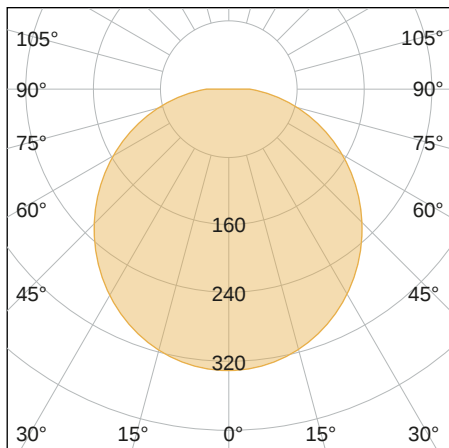

INTERIORLUX

LICHTVERTEILUNGSKURVE

TECHNISCHE ZEICHNUNG

302

61

LICHTTECHNIK

Abstrahlwinkel	120°
Farbtemperatur	3.000 4.000 5.000 K
Farbtoleranz	< 5 SDCM
Farbwiedergabeindex	> 80
UGR Quer	24,5
UGR Längs	24,5

EIGENSCHAFTEN

BESTELLÜBERSICHT

InteriorLUX 18 K ³	
Artikelnummer	133040180098
EAN-Code	4260374015222
Garantie	3 Jahre

ZUBEHÖR

Für dieses Produkt ist derzeit kein Zubehör erhältlich

LEISTUNG

Lichtausbeute	100 lm/W
Systemleistung	18 W
Leuchtenlichtstrom	1.800 lm
Dimmbar	LED-Phasen- / -abschrittdimmer

Abdeckung	Diffus
Material (Abdeckung)	PC
Material (Gehäuse)	PC
Gehäusefarbe	Weiß

LIEFERUMFANG

inkl. Befestigungsmaterial

ABMESSUNG

L x B x H / Ø (H2)	Ø 302 x 61 mm
Gewicht	0,9 kg