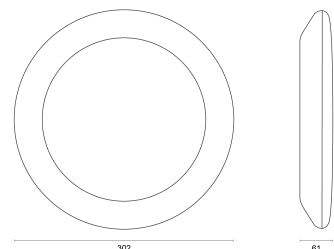

INTERIORLUX

18 K³

Art.Nr.: 133040180098
EAN: 4260374015222

LICHTVERTEILUNGSKURVE

TECHNISCHE ZEICHNUNG

302

61

LICHTTECHNIK

Leuchtenlichtstrom	1.800 lm
Abstrahlwinkel	120°
Farbtemperatur	3.000 4.000 5.000 K
Farbtoleranz	< 5 SDCM
Farbwiedergabeindex	> 80
UGR Quer (4H, 8H)	24,5
UGR Längs (4H, 8H)	24,5

ELEKTRISCHE EIGENSCHAFTEN

MATERIAL

Abdeckung	diffus
Material (Abdeckung)	PC
Material (Gehäuse)	PC
Gehäusefarbe	weiß

ABMESSUNG

L x B x H / Ø (H2)	Ø 300 x 61 mm
Gewicht	0,9 kg

LIEFERUMFANG

inkl. Befestigungsmaterial