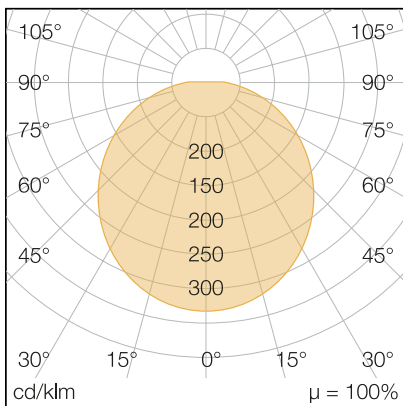

INTERIORLUX

18 K³

Art.Nr.: 133040180098
EAN: 4260374015222

LICHTVERTEILUNGSKURVE

TECHNISCHE ZEICHNUNG

302

61

LICHTTECHNIK

Leuchtenlichtstrom	1.800 lm
Abstrahlwinkel	120°
Farbtemperatur	3.000 4.000 5.000 K
Farbtoleranz	< 5 SDCM
Farbwiedergabeindex	> 80
UGR Quer (4H, 8H)	24,5
UGR Längs (4H, 8H)	24,5

ELEKTRISCHE EIGENSCHAFTEN

Systemleistung	18 W
Lichtausbeute	100 lm/W
Durchgangsverdrahtung	3 x 1,5 mm ²
Anschluss	Klemme: 3-polig, max. 2,5 mm ²
Modul per LSS* B10A	115
Modul per LSS* B16A	184
Modul per LSS* C10A	115
Modul per LSS* C16A	184
Schaltzyklen	> 500.000
Spannungsbereich AC	200 - 240 V AC, 50/60Hz
Dimmbar	LED-Phasen- / -abschnittdimmer

MATERIAL

Abdeckung	diffus
Material (Abdeckung)	PC
Material (Gehäuse)	PC
Gehäusefarbe	weiß

ABMESSUNG

L x B x H / Ø (H2)	Ø 300 x 61 mm
Gewicht	0,9 kg

LIEFERUMFANG

inkl. Befestigungsmaterial