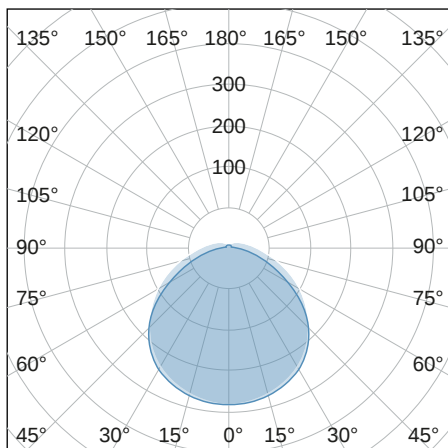

## LICHTVERTEILUNGSKURVE

## LICHTTECHNIK

Abstrahlwinkel	130°
Farbtemperatur	4.000   5.000   6.500 K
Farbtoleranz	< 5 SDCM
Farbwiedergabeindex	> 83
UGR Quer	25,1
UGR Längs	24,6

## ABMESSUNG

L x B x H / Ø (H2)	800 x Ø 48 (80) mm
Gewicht	0,5 kg