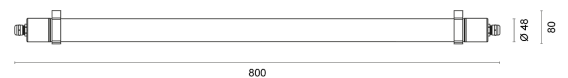

TECHNISCHE ZEICHNUNG