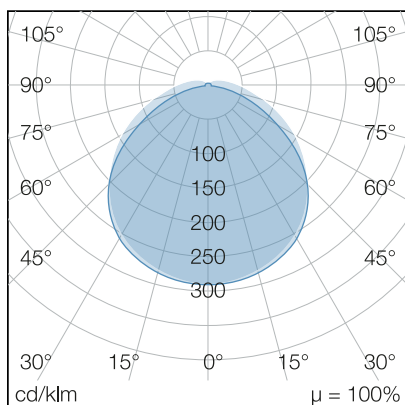

### LICHTVERTEILUNGSKURVE

## LICHTTECHNIK

Leuchtenlichtstrom	2.600 lm
Abstrahlwinkel	130°
Farbtemperatur	4.000   5.000   6.500 K
Farbtoleranz	< 5 SDCM
Farbwiedergabeindex	> 83
UGR Quer (4H, 8H)	25,1
UGR Längs (4H, 8H)	24,6
Flickerfrei	ja