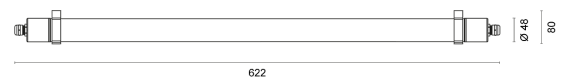

IndustryLUX

TUBOLA

LICHTVERTEILUNGSKURVE

TECHNISCHE ZEICHNUNG

LICHTTECHNIK

Abstrahlwinkel	130°
Farbtemperatur	4.000 5.000 6.500 K
Farbtoleranz	< 5 SDCM
Farbwiedergabeindex	> 83
UGR Quer	24,4
UGR Längs	23,9

EIGENSCHAFTEN

Durchgangsverdrahtung	5 x 1,5 mm ²
Anschluss	Klemme max 3 x 2,5 mm ²
Modul per LSS* B10A	115
Modul per LSS* B16A	185
Modul per LSS* C10A	173
Modul per LSS* C16A	276
Schaltzyklen	> 500.000
Spannungsbereich AC	220 – 240 V AC, 50/60 Hz
Spannungsbereich DC	176 - 276 V DC

BESTELLÜBERSICHT

IndustryLUX TUBOLA 600 K ³	
Artikelnummer	810640120020
EAN-Code	4260374013808
Garantie	5 Jahre

ZUBEHÖR

Montageplatte für 2-3 Leuchten
Seilabhangung 1 x 2 m
Montageclip aus Edelstahl V2A (2er-Set)
Druckausgleich-Kabelverschraubung

MATERIAL

Abdeckung	Diffus
Material (Abdeckung)	PC
Material (Gehause)	PC
Gehausefarbe	Weiß

LIEFERUMFANG

inkl. 2x Montageclip und Kabelverschraubung M20

ABMESSUNG

L x B x H / Ø (H2)	622 x Ø 48 (80) mm
Gewicht	0,4 kg