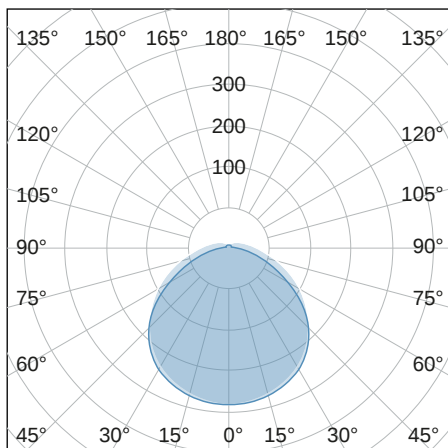

IndustryLUX

TUBOLA

LICHTVERTEILUNGSKURVE

TECHNISCHE ZEICHNUNG

LICHTTECHNIK

Abstrahlwinkel	130°
Farbtemperatur	4.000 5.000 6.500 K
Farbtoleranz	< 5 SDCM
Farbwiedergabeindex	> 83
UGR Quer	24,4
UGR Längs	23,9

MATERIAL

Abdeckung	Diffus
Material (Abdeckung)	PC
Material (Gehause)	PC
Gehausefarbe	Weiß

LIEFERUMFANG

inkl. 2x Montageclip und Kabelverschraubung M20

ABMESSUNG

L x B x H / Ø (H2)	622 x Ø 48 (80) mm
Gewicht	0,4 kg