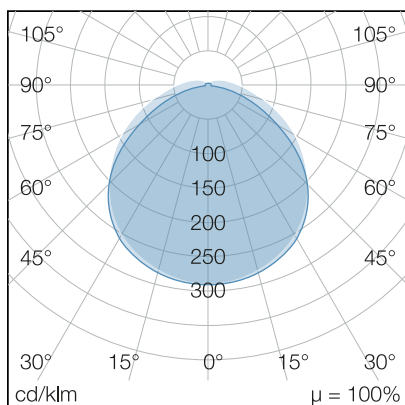

TECHNISCHE ZEICHNUNG

LICHTTECHNIK

Leuchtenlichtstrom	4.200 lm
Abstrahlwinkel	130°
Farbtemperatur	2.400 2.700 3.000 K
Farbtoleranz	< 5 SDCM
Farbwiedergabeindex	> 83
Flickerfrei	ja

ELEKTRISCHE EIGENSCHAFTEN

Systemleistung	30 W
Lichtausbeute	140 lm/W
Durchgangsverdrahtung	3 x 1,5 mm ²
Anschluss	Klemme: 3-polig, max. 2,5 mm ²
Modul per LSS* B10A	65
Modul per LSS* B16A	104
Modul per LSS* C10A	65
Modul per LSS* C16A	104
Schaltzyklen	> 500.000
Spannungsbereich AC	220 - 240 V AC, 50/60 Hz
Spannungsbereich DC	176 - 276 V DC
Dimmbar	nein

MATERIAL

Abdeckung	diffus
Material (Abdeckung)	PC
Material (Gehäuse)	PC
Gehäusefarbe	weiß

ABMESSUNG

L x B x H / Ø (H2)	1.500 x Ø 48 (80) mm
Gewicht	1,0 kg

LIEFERUMFANG

inkl. 2x Montageclip und Kabelverschraubung M20