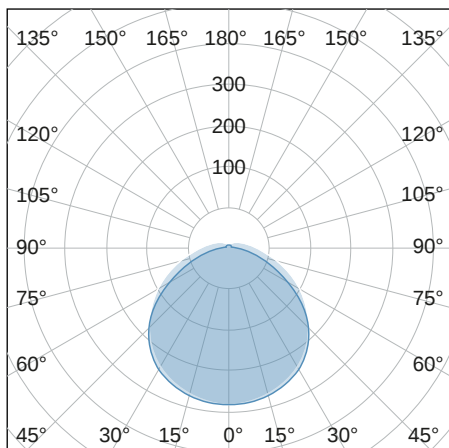

IndustryLUX

TUBOLA

LICHTVERTEILUNGSKURVE

TECHNISCHE ZEICHNUNG

LICHTTECHNIK

Abstrahlwinkel	130°
Farbtemperatur	2.400 2.700 3.000 K
Farbtoleranz	< 5 SDCM
Farbwiedergabeindex	> 83

EIGENSCHAFTEN

Durchgangsverdrahtung	5 x 1,5 mm ²
Anschluss	Klemme max 3 x 2,5 mm ²
Modul per LSS* B10A	65
Modul per LSS* B16A	104
Modul per LSS* C10A	65
Modul per LSS* C16A	104
Schaltzyklen	> 500.000
Spannungsbereich AC	220 – 240 V AC, 50/60 Hz
Spannungsbereich DC	176 - 276 V DC

MATERIAL

Abdeckung	Diffus
Material (Abdeckung)	PC
Material (Gehäuse)	PC
Gehäusefarbe	Weiß

LIEFERUMFANG

inkl. 2x Montageclip und Kabelverschraubung M20

ABMESSUNG

L x B x H / Ø (H2)	1.500 x Ø 48 (80) mm
Gewicht	1,0 kg