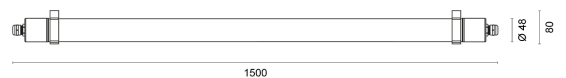

IndustryLUX

TUBOLA

LICHTVERTEILUNGSKURVE

TECHNISCHE ZEICHNUNG

LICHTTECHNIK

Abstrahlwinkel	130°
Farbtemperatur	2.400 2.700 3.000 K
Farbtoleranz	< 5 SDCM
Farbwiedergabeindex	> 83

EIGENSCHAFTEN

Durchgangsverdrahtung	5 x 1,5 mm ²
Anschluss	Klemme max 3 x 2,5 mm ²
Modul per LSS* B10A	65
Modul per LSS* B16A	104
Modul per LSS* C10A	65
Modul per LSS* C16A	104
Schaltzyklen	> 500.000
Spannungsbereich AC	220 – 240 V AC, 50/60 Hz
Spannungsbereich DC	176 - 276 V DC

MATERIAL

Abdeckung	Diffus
Material (Abdeckung)	PC
Material (Gehäuse)	PC
Gehäusefarbe	Weiß

LIEFERUMFANG

inkl. 2x Montageclip und Kabelverschraubung M20

ABMESSUNG

L x B x H / Ø (H2)	1.500 x Ø 48 (80) mm
Gewicht	1,0 kg