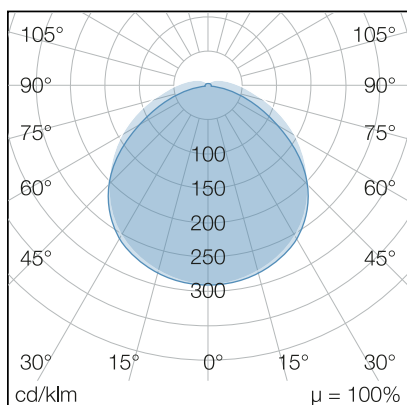

IndustryLUX TUBOLA 1500 RED

Art.Nr.: 811515320017
EAN: 4260374013655

LICHTVERTEILUNGSKURVE

TECHNISCHE ZEICHNUNG

LICHTTECHNIK

Leuchtenlichtstrom	1.850 lm
Abstrahlwinkel	130°
Farbtemperatur	Rot
Farbtoleranz	< 5 SDCM
UGR Quer (4H, 8H)	21,6
UGR Längs (4H, 8H)	21,2
Flickerfrei	ja

ELEKTRISCHE EIGENSCHAFTEN

Systemleistung	30 W
Lichtausbeute	62 lm/W
Durchgangsverdrahtung	3 x 1,5 mm ²
Anschluss	Klemme: 3-polig, max. 2,5 mm ²
Schaltzyklen	> 500.000
Spannungsbereich AC	220 - 240 V AC, 50/60 Hz
Spannungsbereich DC	176 - 276 V DC
Dimmbar	nein

MATERIAL

Abdeckung	diffus
Material (Abdeckung)	PC
Material (Gehäuse)	PC
Gehäusefarbe	weiß

ABMESSUNG

L x B x H / Ø (H2)	1.500 x Ø 48 (80) mm
Gewicht	1,0 kg

LIEFERUMFANG

inkl. 2x Montageclip und Kabelverschraubung M20