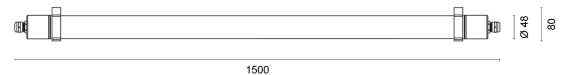

TECHNISCHE ZEICHNUNG