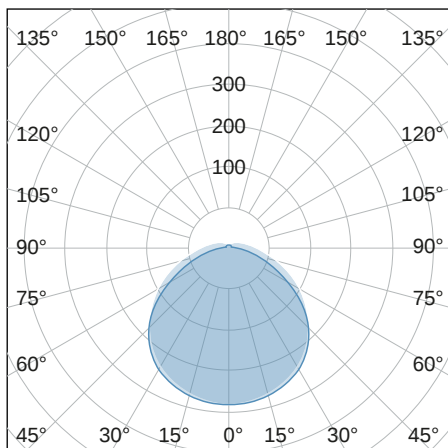

## LICHTVERTEILUNGSKURVE

## LICHTTECHNIK

Abstrahlwinkel	130°
Farbtemperatur	Rot ( $\lambda_d = 622 \text{ nm}$ )
Farbtoleranz	< 5 SDCM
UGR Quer	21,6
UGR Längs	21,2