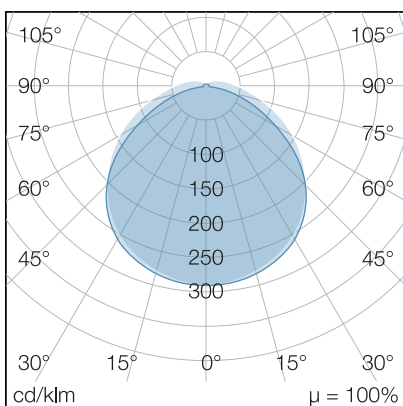

LICHTVERTEILUNGSKURVE

TECHNISCHE ZEICHNUNG

LICHTTECHNIK

Leuchtenlichtstrom	7.000 lm
Abstrahlwinkel	130°
Farbtemperatur	4.000 5.000 6.500 K
Farbtoleranz	< 5 SDCM
Farbwiedergabeindex	> 83
UGR Quer (4H, 8H)	26,2
UGR Längs (4H, 8H)	25,8
Flickerfrei	ja

MATERIAL

Abdeckung	diffus
Material (Abdeckung)	PMMA
Material (Gehäuse)	PMMA
Gehäusefarbe	weiß

ABMESSUNG

L x B x H / Ø (H2)	1.500 x Ø 48 (80) mm
Gewicht	1,0 kg

LIEFERUMFANG

inkl. 2x Montageclip und Kabelverschraubung M20