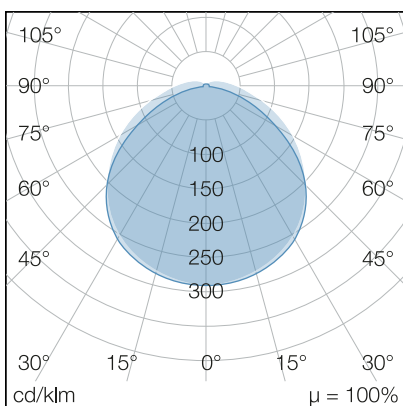

LICHTVERTEILUNGSKURVE

TECHNISCHE ZEICHNUNG

## LICHTTECHNIK

Leuchtenlichtstrom	7.000 lm
Abstrahlwinkel	130°
Farbtemperatur	4.000   5.000   6.500 K
Farbtoleranz	< 5 SDCM
Farbwiedergabeindex	> 83
UGR Quer (4H, 8H)	26,2
UGR Längs (4H, 8H)	25,8
Flickerfrei	ja

## ABMESSUNG

L x B x H / Ø (H2)	1.500 x Ø 48 (80) mm
Gewicht	1,0 kg