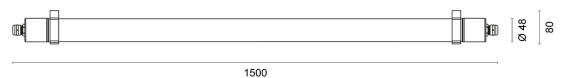

TECHNISCHE ZEICHNUNG