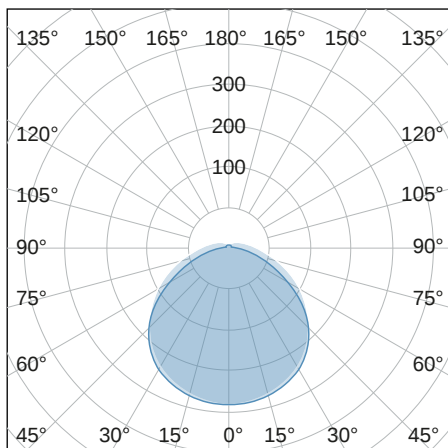

## LICHTVERTEILUNGSKURVE

## LICHTTECHNIK

Abstrahlwinkel	130°
Farbtemperatur	4.000   5.000   6.500 K
Farbtoleranz	< 5 SDCM
Farbwiedergabeindex	> 83
UGR Quer	26,2
UGR Längs	25,8