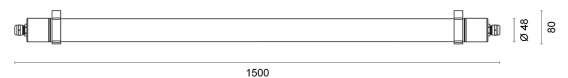

TECHNISCHE ZEICHNUNG