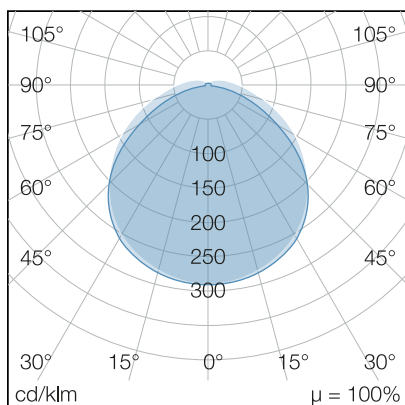

TECHNISCHE ZEICHNUNG

LICHTTECHNIK

Leuchtenlichtstrom	4.200 lm
Abstrahlwinkel	130°
Farbtemperatur	4.000 5.000 6.500 K
Farbtoleranz	< 5 SDCM
Farbwiedergabeindex	> 83
UGR Quer (4H, 8H)	24,4
UGR Längs (4H, 8H)	24
Flickerfrei	ja

ELEKTRISCHE EIGENSCHAFTEN

Systemleistung	30 W
Lichtausbeute	140 lm/W
Durchgangsverdrahtung	3 x 1,5 mm ²
Anschluss	Klemme: 3-polig, max. 2,5 mm ²
Modul per LSS* B10A	65
Modul per LSS* B16A	104
Modul per LSS* C10A	65
Modul per LSS* C16A	104
Schaltzyklen	> 500.000
Spannungsbereich AC	220 - 240 V AC, 50/60 Hz
Spannungsbereich DC	176 - 276 V DC
Dimmbar	nein

MATERIAL

Abdeckung	diffus
Material (Abdeckung)	PC
Material (Gehäuse)	PC
Gehäusefarbe	weiß

ABMESSUNG

L x B x H / Ø (H2)	1.500 x Ø 48 (80) mm
Gewicht	1,0 kg

LIEFERUMFANG

inkl. 2x Montageclip und Kabelverschraubung M20