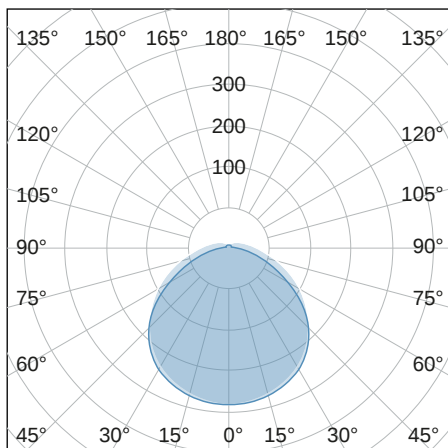

## LICHTVERTEILUNGSKURVE

## LICHTTECHNIK

Abstrahlwinkel	130°
Farbtemperatur	4.000   5.000   6.500 K
Farbtoleranz	< 5 SDCM
Farbwiedergabeindex	> 83
UGR Quer	24,4
UGR Längs	24,0