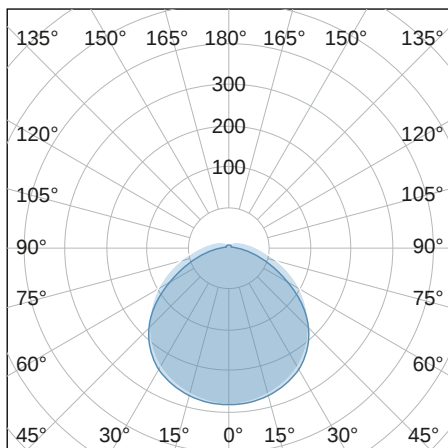

IndustryLUX

TUBOLA

LICHTVERTEILUNGSKURVE

TECHNISCHE ZEICHNUNG

LICHTTECHNIK

Abstrahlwinkel	130°
Farbtemperatur	4.000 5.000 6.500 K
Farbtoleranz	< 5 SDCM
Farbwiedergabeindex	> 83
UGR Quer	24,4
UGR Längs	24,0

MATERIAL

Abdeckung	Diffus
Material (Abdeckung)	PMMA
Material (Gehäuse)	PMMA
Gehäusefarbe	Weiß

LIEFERUMFANG

inkl. 2x Montageclip und Kabelverschraubung M20

ABMESSUNG

L x B x H / Ø (H2)	1.500 x Ø 48 (80) mm
Gewicht	1,0 kg