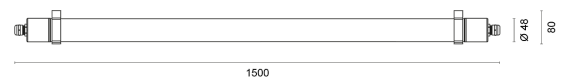

IndustryLUX

TUBOLA

LICHTVERTEILUNGSKURVE

TECHNISCHE ZEICHNUNG

LICHTTECHNIK

Abstrahlwinkel	130°
Farbtemperatur	4.000 5.000 6.500 K
Farbtoleranz	< 5 SDCM
Farbwiedergabeindex	> 83
UGR Quer	24,4
UGR Längs	24,0

EIGENSCHAFTEN

Durchgangsverdrahtung	5 x 1,5 mm ²
Anschluss	Klemme max 5 x 2,5 mm ²
Modul per LSS* B10A	65
Modul per LSS* B16A	104
Modul per LSS* C10A	65
Modul per LSS* C16A	104
Schaltzyklen	> 500.000
Spannungsbereich AC	220 – 240 V AC, 50/60 Hz
Spannungsbereich DC	176 - 276 V DC

MATERIAL

Abdeckung	Diffus
Material (Abdeckung)	PMMA
Material (Gehäuse)	PMMA
Gehäusefarbe	Weiß

LIEFERUMFANG

inkl. 2x Montageclip und Kabelverschraubung M20

ABMESSUNG

L x B x H / Ø (H2)	1.500 x Ø 48 (80) mm
Gewicht	1,0 kg