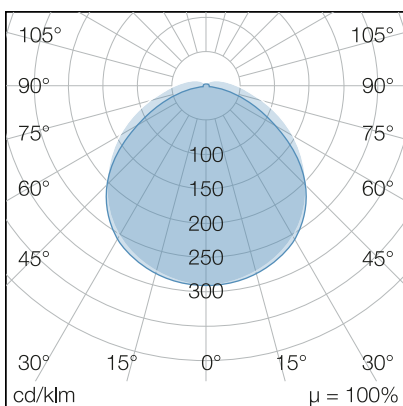

LICHTVERTEILUNGSKURVE

TECHNISCHE ZEICHNUNG

LICHTTECHNIK

Leuchtenlichtstrom	4.200 lm
Abstrahlwinkel	130°
Farbtemperatur	4.000 5.000 6.500 K
Farbtoleranz	< 5 SDCM
Farbwiedergabeindex	> 83
UGR Quer (4H, 8H)	24,4
UGR Längs (4H, 8H)	24
Flickerfrei	ja

ELEKTRISCHE EIGENSCHAFTEN

Systemleistung	30 W
Lichtausbeute	140 lm/W
Durchgangsverdrahtung	5 x 1,5 mm ²
Anschluss	Klemme: 5-polig, max. 2,5 mm ²
Modul per LSS* B10A	65
Modul per LSS* B16A	104
Modul per LSS* C10A	65
Modul per LSS* C16A	104
Schaltzyklen	> 500.000
Spannungsbereich AC	220 - 240 V AC, 50/60 Hz
Spannungsbereich DC	176 - 276 V DC
Dimmbar	DALI

MATERIAL

Abdeckung	diffus
Material (Abdeckung)	PMMA
Material (Gehäuse)	PMMA
Gehäusefarbe	weiß

ABMESSUNG

L x B x H / Ø (H2)	1.500 x Ø 48 (80) mm
Gewicht	1,0 kg

LIEFERUMFANG

inkl. 2x Montageclip und Kabelverschraubung M20