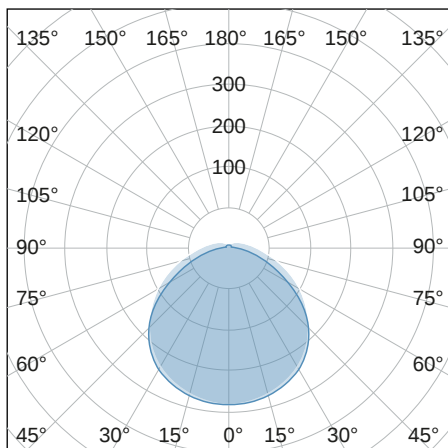

IndustryLUX

TUBOLA

LICHTVERTEILUNGSKURVE

TECHNISCHE ZEICHNUNG

LICHTTECHNIK

Abstrahlwinkel	130°
Farbtemperatur	4.000 5.000 6.500 K
Farbtoleranz	< 5 SDCM
Farbwiedergabeindex	> 83
UGR Quer	26,2
UGR Längs	25,8

MATERIAL

Abdeckung	Diffus
Material (Abdeckung)	PC
Material (Gehäuse)	PC
Gehäusefarbe	Weiß

LIEFERUMFANG

inkl. 2x Montageclip und Kabelverschraubung M20

ABMESSUNG

L x B x H / Ø (H2)	1.500 x Ø 48 (80) mm
Gewicht	1,0 kg