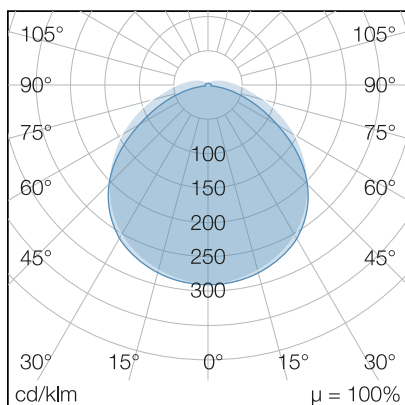

TECHNISCHE ZEICHNUNG

LICHTTECHNIK

Leuchtenlichtstrom	7.000 lm
Abstrahlwinkel	130°
Farbtemperatur	4.000 5.000 6.500 K
Farbtoleranz	< 5 SDCM
Farbwiedergabeindex	> 83
UGR Quer (4H, 8H)	26,2
UGR Längs (4H, 8H)	25,8
Flickerfrei	ja

ELEKTRISCHE EIGENSCHAFTEN

Systemleistung	45 W
Lichtausbeute	156 lm/W
Durchgangsverdrahtung	3 x 1,5 mm ²
Anschluss	Klemme: 3-polig, max. 2,5 mm ²
Modul per LSS* B10A	46
Modul per LSS* B16A	74
Modul per LSS* C10A	46
Modul per LSS* C16A	74
Schaltzyklen	> 500.000
Spannungsbereich AC	220 - 240 V AC, 50/60 Hz
Spannungsbereich DC	176 - 276 V DC
Dimmbar	nein

MATERIAL

Abdeckung	diffus
Material (Abdeckung)	PC
Material (Gehäuse)	PC
Gehäusefarbe	weiß

ABMESSUNG

L x B x H / Ø (H2)	1.500 x Ø 48 (80) mm
Gewicht	1,0 kg

LIEFERUMFANG

inkl. 2x Montageclip und Kabelverschraubung M20