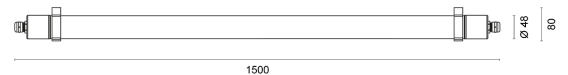

IndustryLUX

TUBOLA

LICHTVERTEILUNGSKURVE

TECHNISCHE ZEICHNUNG

LICHTTECHNIK

Abstrahlwinkel	130°
Farbtemperatur	4.000 5.000 6.500 K
Farbtoleranz	< 5 SDCM
Farbwiedergabeindex	> 83
UGR Quer	26,2
UGR Längs	25,8

EIGENSCHAFTEN

Durchgangsverdrahtung	5 x 1,5 mm ²
Anschluss	Klemme max 3 x 2,5 mm ²
Modul per LSS* B10A	46
Modul per LSS* B16A	74
Modul per LSS* C10A	46
Modul per LSS* C16A	74
Schaltzyklen	> 500.000
Spannungsbereich AC	220 – 240 V AC, 50/60 Hz
Spannungsbereich DC	176 - 276 V DC

MATERIAL

Abdeckung	Diffus
Material (Abdeckung)	PC
Material (Gehäuse)	PC
Gehäusefarbe	Weiß

LIEFERUMFANG

inkl. 2x Montageclip und Kabelverschraubung M20

ABMESSUNG

L x B x H / Ø (H2)	1.500 x Ø 48 (80) mm
Gewicht	1,0 kg