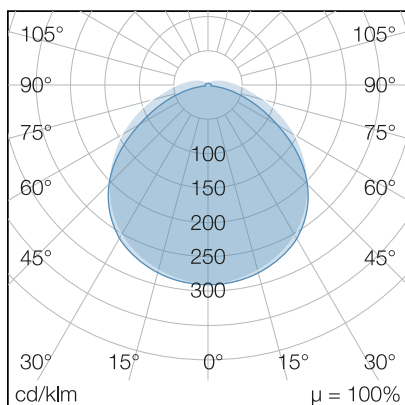

TECHNISCHE ZEICHNUNG

LICHTTECHNIK

Leuchtenlichtstrom	7.000 lm
Abstrahlwinkel	130°
Farbtemperatur	4.000 5.000 6.500 K
Farbtoleranz	< 5 SDCM
Farbwiedergabeindex	> 83
UGR Quer (4H, 8H)	26,2
UGR Längs (4H, 8H)	25,8
Flickerfrei	ja

ELEKTRISCHE EIGENSCHAFTEN

Systemleistung	45 W
Lichtausbeute	156 lm/W
Durchgangsverdrahtung	5 x 1,5 mm ²
Anschluss	Klemme: 5-polig, max. 2,5 mm ²
Modul per LSS* B10A	46
Modul per LSS* B16A	74
Modul per LSS* C10A	46
Modul per LSS* C16A	74
Schaltzyklen	> 500.000
Spannungsbereich AC	220 - 240 V AC, 50/60 Hz
Spannungsbereich DC	176 - 276 V DC
Dimmbar	DALI

MATERIAL

Abdeckung	diffus
Material (Abdeckung)	PC
Material (Gehäuse)	PC
Gehäusefarbe	weiß

ABMESSUNG

L x B x H / Ø (H2)	1.500 x Ø 48 (80) mm
Gewicht	1,0 kg

LIEFERUMFANG

inkl. 2x Montageclip und Kabelverschraubung M20