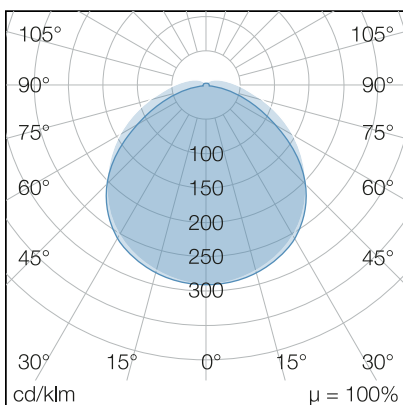

TECHNISCHE ZEICHNUNG

LICHTTECHNIK

Leuchtenlichtstrom	4.200 lm
Abstrahlwinkel	130°
Farbtemperatur	4.000 5.000 6.500 K
Farbtoleranz	< 5 SDCM
Farbwiedergabeindex	> 83
UGR Quer (4H, 8H)	24,4
UGR Längs (4H, 8H)	24
Flickerfrei	ja

ELEKTRISCHE EIGENSCHAFTEN

Systemleistung	30 W
Lichtausbeute	140 lm/W
Durchgangsverdrahtung	5 x 1,5 mm ²
Anschluss	Klemme: 5-polig, max. 2,5 mm ²
Modul per LSS* B10A	65
Modul per LSS* B16A	104
Modul per LSS* C10A	65
Modul per LSS* C16A	104
Schaltzyklen	> 500.000
Spannungsbereich AC	220 - 240 V AC, 50/60 Hz
Spannungsbereich DC	176 - 276 V DC
Dimmbar	DALI

MATERIAL

Abdeckung	diffus
Material (Abdeckung)	PC
Material (Gehäuse)	PC
Gehäusefarbe	weiß

ABMESSUNG

L x B x H / Ø (H2)	1.500 x Ø 48 (80) mm
Gewicht	1,0 kg

LIEFERUMFANG

inkl. 2x Montageclip und Kabelverschraubung M20