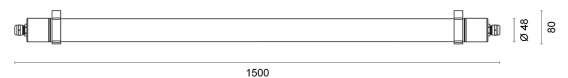

IndustryLUX

TUBOLA

LICHTVERTEILUNGSKURVE

TECHNISCHE ZEICHNUNG

LICHTTECHNIK

Abstrahlwinkel	130°
Farbtemperatur	Grün ($\lambda_d = 523 \text{ nm}$)
Farbtoleranz	< 5 SDCM
UGR Quer	22,5
UGR Längs	22,2

EIGENSCHAFTEN

Durchgangsverdrahtung	5 x 1,5 mm ²
Anschluss	Klemme max 3 x 2,5 mm ²
Schaltzyklen	> 500.000
Spannungsbereich AC	220 – 240 V AC, 50/60 Hz
Spannungsbereich DC	176 - 276 V DC

BESTELLÜBERSICHT

IndustryLUX TUBOLA 1500 GREEN	
Artikelnummer	811516320018
EAN-Code	4260374013662

ZUBEHÖR

Montageplatte für 2-3 Leuchten
Seilabhängung 1 x 2 m
Montageclip aus Edelstahl V2A (2er-Set)
Druckausgleich-Kabelverschraubung

LEISTUNG

Lichtausbeute	82 lm/W
Systemleistung	30 W
Leuchtenlichtstrom	2.450 lm
Dimmbar	Nein

MATERIAL

Abdeckung	Diffus
Material (Abdeckung)	PC
Material (Gehäuse)	PC
Gehäusefarbe	Weiß

LIEFERUMFANG

inkl. 2x Montageclip und Kabelverschraubung M20

ABMESSUNG

L x B x H / Ø (H2)	1.500 x Ø 48 (80) mm
Gewicht	1,0 kg