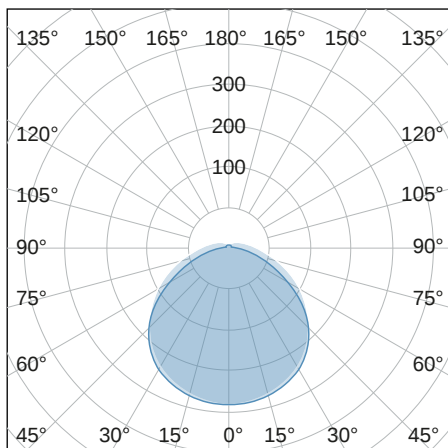

IndustryLUX

TUBOLA

LICHTVERTEILUNGSKURVE

TECHNISCHE ZEICHNUNG

LICHTTECHNIK

Abstrahlwinkel	130°
Farbtemperatur	Grün ($\lambda_d = 523 \text{ nm}$)
Farbtoleranz	< 5 SDCM
UGR Quer	22,5
UGR Längs	22,2

EIGENSCHAFTEN

Durchgangsverdrahtung	5 x 1,5 mm ²
Anschluss	Klemme max 3 x 2,5 mm ²
Schaltzyklen	> 500.000
Spannungsbereich AC	220 – 240 V AC, 50/60 Hz
Spannungsbereich DC	176 - 276 V DC

BESTELLÜBERSICHT

IndustryLUX TUBOLA 1500 GREEN	
Artikelnummer	811516320018
EAN-Code	4260374013662

ZUBEHÖR

Montageplatte für 2-3 Leuchten
Seilabhängung 1 x 2 m
Montageclip aus Edelstahl V2A (2er-Set)
Druckausgleich-Kabelverschraubung

LEISTUNG

Lichtausbeute	82 lm/W
Systemleistung	30 W
Leuchtenlichtstrom	2.450 lm
Dimmbar	Nein

MATERIAL

Abdeckung	Diffus
Material (Abdeckung)	PC
Material (Gehäuse)	PC
Gehäusefarbe	Weiß

LIEFERUMFANG

inkl. 2x Montageclip und Kabelverschraubung M20

ABMESSUNG

L x B x H / Ø (H2)	1.500 x Ø 48 (80) mm
Gewicht	1,0 kg