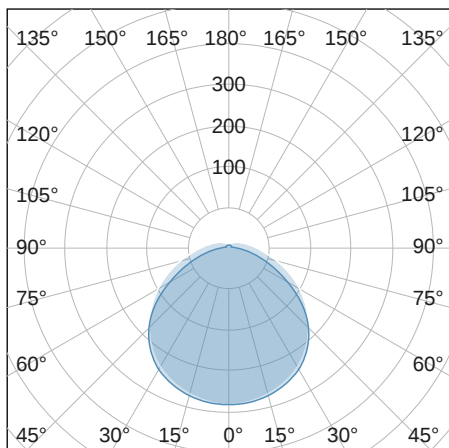

## LICHTVERTEILUNGSKURVE

## LICHTTECHNIK

Abstrahlwinkel	130°
Farbtemperatur	4.000   5.000   6.500 K
Farbtoleranz	< 5 SDCM
Farbwiedergabeindex	> 83
UGR Quer	24,4
UGR Längs	24,0

## ABMESSUNG

L x B x H / Ø (H2)	1.200 x Ø 48 (80) mm
Gewicht	0,8 kg