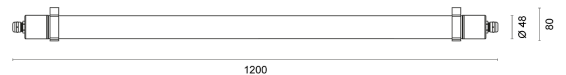

TECHNISCHE ZEICHNUNG