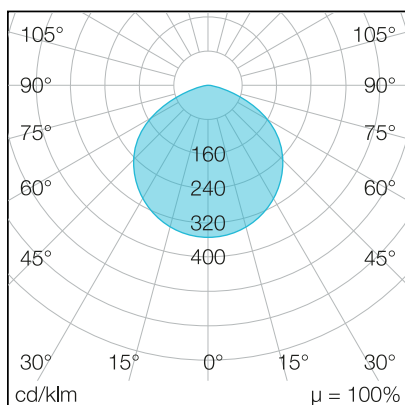

## LICHTTECHNIK

Leuchtenlichtstrom	15.500 lm
Abstrahlwinkel	120°
Farbtemperatur	5.000 K
Farbtoleranz	< 5 SDCM
Farbwiedergabeindex	> 80
UGR Quer (4H, 8H)	32
UGR Längs (4H, 8H)	32

## ABMESSUNG

L x B x H / Ø (H2)	Ø 260 (130) x 62 (180) mm
Gewicht	2,7 kg