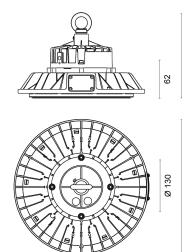

IndustryLUX RODALIS PRO 80

Art.Nr.: 435012080048
EAN: 4260374015611

LICHTVERTEILUNGSKURVE

TECHNISCHE ZEICHNUNG