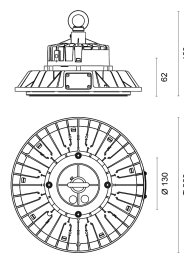

IndustryLUX RODALIS PRO 120

Art.Nr.: 435012120049
EAN: 4260374015628

LICHTVERTEILUNGSKURVE

TECHNISCHE ZEICHNUNG