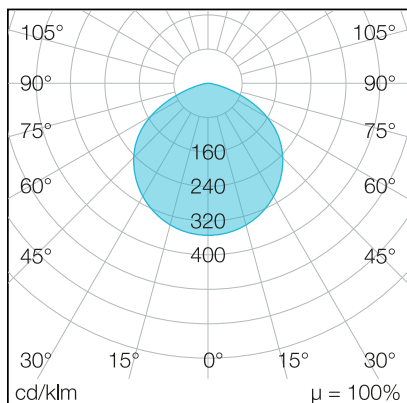

IndustryLUX RODALIS PRO 120

Art.Nr.: 435012120049
EAN: 4260374015628

LICHTVERTEILUNGSKURVE

TECHNISCHE ZEICHNUNG

LICHTTECHNIK

Leuchtenlichtstrom	23.500 lm
Abstrahlwinkel	120°
Farbtemperatur	5.000 K
Farbtoleranz	< 5 SDCM
Farbwiedergabeindex	> 80
UGR Quer (4H, 8H)	33,4
UGR Längs (4H, 8H)	33,4

ELEKTRISCHE EIGENSCHAFTEN

Systemleistung	120 W
Lichtausbeute	196 lm/W
Durchgangsverdrahtung	nein
Anschluss	Leitung: 3 x 1,0 mm ² , 1,5 m
Modul per LSS* B10A	4
Modul per LSS* B16A	7
Modul per LSS* C10A	8
Modul per LSS* C16A	12
Schaltzyklen	> 500.000
Spannungsbereich AC	220 - 240 V AC, 50/60 Hz
Dimmbar	nein

MATERIAL

Abdeckung	klar
Material (Abdeckung)	PC
Material (Gehäuse)	Aluminium
Gehäusefarbe	schwarz

ABMESSUNG

L x B x H / Ø (H2)	Ø 260 (130) x 62 (180) mm
Gewicht	2,7 kg

LIEFERUMFANG

standardmäßig ohne weiteren Lieferumfang