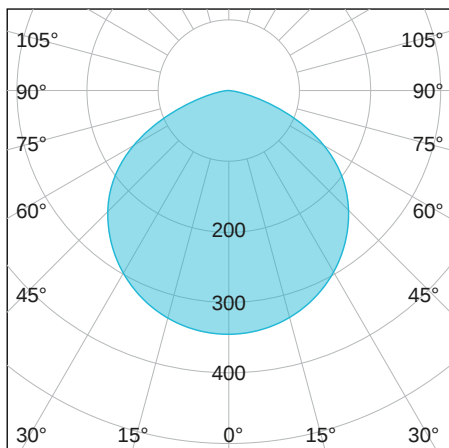

IndustryLUX

RODALIS ECO

LICHTVERTEILUNGSKURVE

TECHNISCHE ZEICHNUNG

LICHTTECHNIK

Abstrahlwinkel	120°
Farbtemperatur	5.000 K
Farbtoleranz	< 5 SDCM
Farbwiedergabeindex	> 80
UGR Quer	30,5
UGR Längs	30,5

EIGENSCHAFTEN

MATERIAL

Abdeckung	Klar
Material (Abdeckung)	Glas
Material (Gehäuse)	Aluminium
Gehäusefarbe	Schwarz

LIEFERUMFANG

standardmäßig ohne weiteren Lieferumfang

ABMESSUNG

L x B x H / Ø (H2)	Ø 287 (110) x 76 (169) mm
Gewicht	3,4 kg