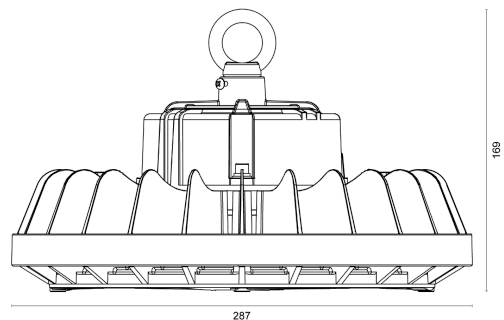

IndustryLUX

RODALIS ECO