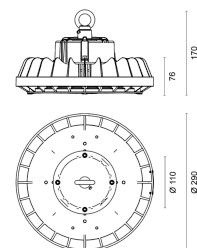

Art.Nr.: 435012090045
EAN: 4260374015581

IndustryLUX RODALIS ECO 98

LICHTVERTEILUNGSKURVE

TECHNISCHE ZEICHNUNG