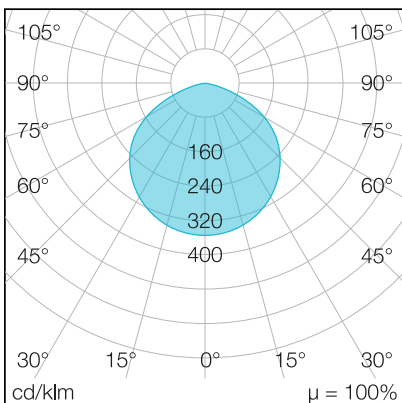

Art.Nr.: 435012090045
EAN: 4260374015581

IndustryLUX RODALIS ECO 98

LICHTVERTEILUNGSKURVE

TECHNISCHE ZEICHNUNG

LICHTTECHNIK

Leuchtenlichtstrom	13.000 lm
Abstrahlwinkel	120°
Farbtemperatur	5.000 K
Farbtoleranz	< 5 SDCM
Farbwiedergabeindex	> 80
UGR Quer (4H, 8H)	30,5
UGR Längs (4H, 8H)	30,5

ELEKTRISCHE EIGENSCHAFTEN

Systemleistung	98 W
Lichtausbeute	133 lm/W
Durchgangsverdrahtung	nein
Anschluss	Leitung: 3 x 1,0 mm ² , 1,5 m
Modul per LSS* B10A	3
Modul per LSS* B16A	4
Modul per LSS* C10A	5
Modul per LSS* C16A	8
Schaltzyklen	> 500.000
Spannungsbereich AC	220 - 240 V AC, 50/60 Hz
Dimmbar	nein

MATERIAL

Abdeckung	klar
Material (Abdeckung)	Glas
Material (Gehäuse)	Aluminium
Gehäusefarbe	schwarz

ABMESSUNG

L x B x H / Ø (H2)	Ø 287 (110) x 76 (169) mm
Gewicht	3,4 kg

LIEFERUMFANG

standardmäßig ohne weiteren Lieferumfang