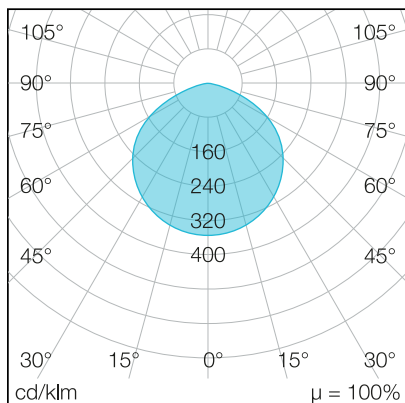

IndustryLUX RODALIS ECO 145

Art.Nr.: 435012140046
EAN: 4260374015598

LICHTVERTEILUNGSKURVE

TECHNISCHE ZEICHNUNG

LICHTTECHNIK

Leuchtenlichtstrom	19.800 lm
Abstrahlwinkel	120°
Farbtemperatur	5.000 K
Farbtoleranz	< 5 SDCM
Farbwiedergabeindex	> 80
UGR Quer (4H, 8H)	32
UGR Längs (4H, 8H)	32

ELEKTRISCHE EIGENSCHAFTEN

Systemleistung	145 W
Lichtausbeute	137 lm/W
Durchgangsverdrahtung	nein
Anschluss	Leitung: 3 x 1,0 mm ² , 1,5 m
Modul per LSS* B10A	2
Modul per LSS* B16A	3
Modul per LSS* C10A	3
Modul per LSS* C16A	5
Schaltzyklen	> 500.000
Spannungsbereich AC	220 - 240 V AC, 50/60 Hz
Dimmbar	nein

MATERIAL

Abdeckung	klar
Material (Abdeckung)	Glas
Material (Gehäuse)	Aluminium
Gehäusefarbe	schwarz

ABMESSUNG

L x B x H / Ø (H2)	Ø 287 (144) x 76 (186) mm
Gewicht	4,1 kg

LIEFERUMFANG

standardmäßig ohne weiteren Lieferumfang