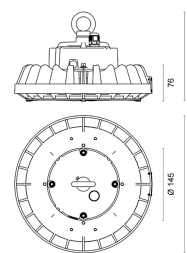

IndustryLUX RODALIS ECO 145

Art.Nr.: 435012140046
EAN: 4260374015598

LICHTVERTEILUNGSKURVE

TECHNISCHE ZEICHNUNG