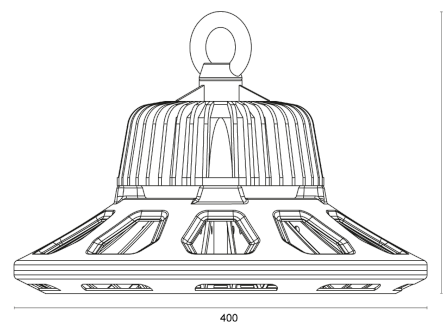

IndustryLUX

RODALIS

LICHTVERTEILUNGSKURVE

TECHNISCHE ZEICHNUNG

LICHTTECHNIK

Abstrahlwinkel	110°
Farbtemperatur	5.000 K
Farbtoleranz	< 5 SDCM
Farbwiedergabeindex	> 80
UGR Quer	30,4
UGR Längs	30,3

EIGENSCHAFTEN

MATERIAL

Abdeckung	Klar
Material (Abdeckung)	PC
Material (Gehäuse)	Aluminium
Gehäusefarbe	Schwarz

LIEFERUMFANG

standardmäßig ohne weiteren Lieferumfang

ABMESSUNG

L x B x H / Ø (H2)	Ø 400 (190) x 97 (220) mm
Gewicht	4,9 kg