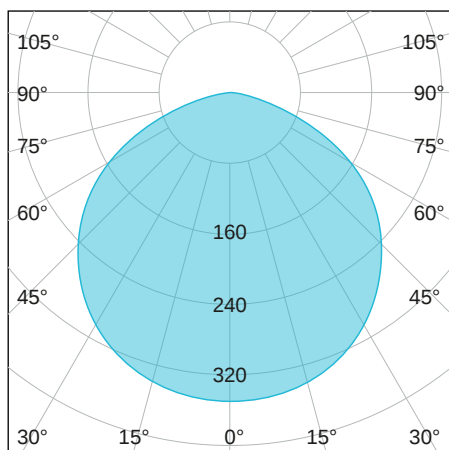

IndustryLUX

RODALIS

LICHTVERTEILUNGSKURVE

TECHNISCHE ZEICHNUNG

LICHTTECHNIK

Abstrahlwinkel	110°
Farbtemperatur	5.000 K
Farbtoleranz	< 5 SDCM
Farbwiedergabeindex	> 80
UGR Quer	30,4
UGR Längs	30,3

EIGENSCHAFTEN

MATERIAL

Abdeckung	Klar
Material (Abdeckung)	PC
Material (Gehäuse)	Aluminium
Gehäusefarbe	Schwarz

LIEFERUMFANG

standardmäßig ohne weiteren Lieferumfang

ABMESSUNG

L x B x H / Ø (H2)	Ø 400 (190) x 97 (220) mm
Gewicht	4,9 kg