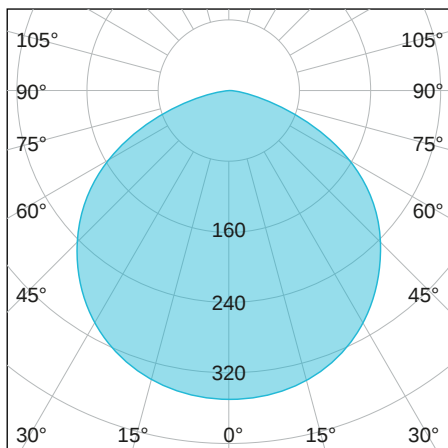

IndustryLUX

RODALIS

LICHTVERTEILUNGSKURVE

TECHNISCHE ZEICHNUNG

LICHTTECHNIK

Abstrahlwinkel	110°
Farbtemperatur	5.000 K
Farbtoleranz	< 5 SDCM
Farbwiedergabeindex	> 80
UGR Quer	29,0
UGR Längs	28,8

EIGENSCHAFTEN

MATERIAL

Abdeckung	Klar
Material (Abdeckung)	PC
Material (Gehäuse)	Aluminium
Gehäusefarbe	Schwarz

LIEFERUMFANG

standardmäßig ohne weiteren Lieferumfang

ABMESSUNG

L x B x H / Ø (H2)	Ø 325 (152) x 86 (201) mm
Gewicht	3,4 kg