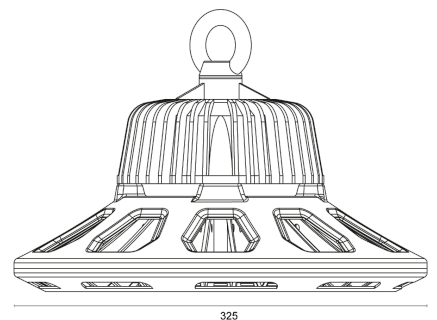

IndustryLUX

RODALIS

LICHTVERTEILUNGSKURVE

TECHNISCHE ZEICHNUNG

LICHTTECHNIK

Abstrahlwinkel	110°
Farbtemperatur	5.000 K
Farbtoleranz	< 5 SDCM
Farbwiedergabeindex	> 80
UGR Quer	29,0
UGR Längs	28,8

EIGENSCHAFTEN

MATERIAL

Abdeckung	Klar
Material (Abdeckung)	PC
Material (Gehäuse)	Aluminium
Gehäusefarbe	Schwarz

LIEFERUMFANG

standardmäßig ohne weiteren Lieferumfang

ABMESSUNG

L x B x H / Ø (H2)	Ø 325 (152) x 86 (201) mm
Gewicht	3,4 kg