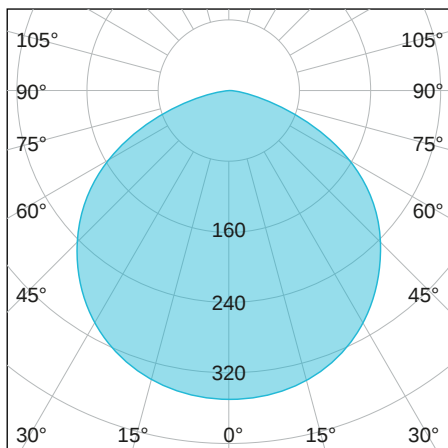

IndustryLUX

RODALIS

LICHTVERTEILUNGSKURVE

TECHNISCHE ZEICHNUNG

LICHTTECHNIK

Abstrahlwinkel	110°
Farbtemperatur	5.000 K
Farbtoleranz	< 5 SDCM
Farbwiedergabeindex	> 80
UGR Quer	29,0
UGR Längs	28,8

EIGENSCHAFTEN

MATERIAL

Abdeckung	Klar
Material (Abdeckung)	PC
Material (Gehäuse)	Aluminium
Gehäusefarbe	Schwarz

LIEFERUMFANG

standardmäßig ohne weiteren Lieferumfang

ABMESSUNG

L x B x H / Ø (H2)	Ø 260 (130) x 73 (189) mm
Gewicht	2,4 kg