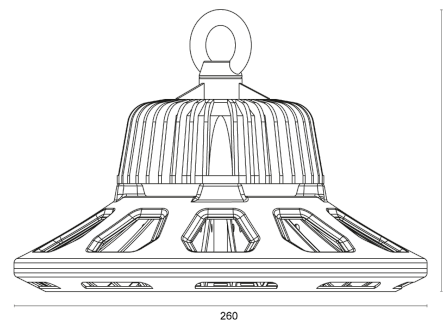

IndustryLUX

RODALIS

LICHTVERTEILUNGSKURVE

TECHNISCHE ZEICHNUNG

LICHTTECHNIK

Abstrahlwinkel	110°
Farbtemperatur	5.000 K
Farbtoleranz	< 5 SDCM
Farbwiedergabeindex	> 80
UGR Quer	29,0
UGR Längs	28,8

EIGENSCHAFTEN

MATERIAL

Abdeckung	Klar
Material (Abdeckung)	PC
Material (Gehäuse)	Aluminium
Gehäusefarbe	Schwarz

LIEFERUMFANG

standardmäßig ohne weiteren Lieferumfang

ABMESSUNG

L x B x H / Ø (H2)	Ø 260 (130) x 73 (189) mm
Gewicht	2,4 kg