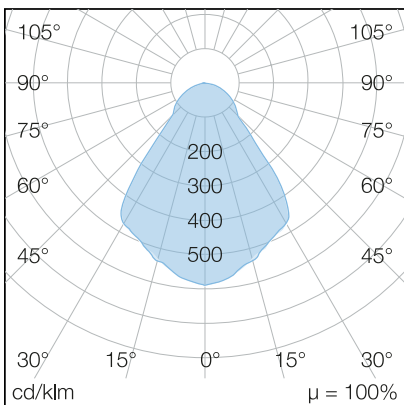

# INDUSTRYLUX HT 220

LICHTVERTEILUNGSKURVE

TECHNISCHE ZEICHNUNG

## LICHTTECHNIK

Leuchtenlichtstrom	31.500 lm
Abstrahlwinkel	120°
Farbtemperatur	5.000 K
Farbtoleranz	< 5 SDCM
Farbwiedergabeindex	< 80
UGR Quer (4H, 8H)	24,3
UGR Längs (4H, 8H)	24,3

## ABMESSUNG

L x B x H / Ø (H2)	Ø 350 (330) x 540 mm
Gewicht	16,4 kg