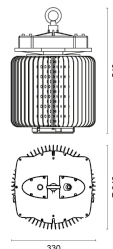

Art.Nr.: 435070220052
EAN: 4260374015826

INDUSTRYLUX HT 220

LICHTVERTEILUNGSKURVE

TECHNISCHE ZEICHNUNG