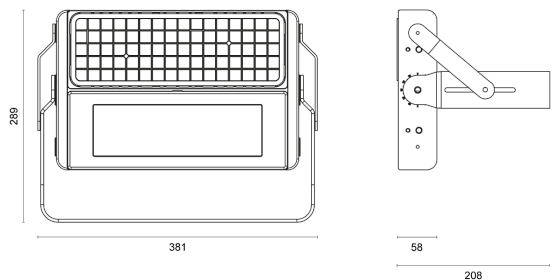

IndustryLUX

FLAT NEO

LICHTVERTEILUNGSKURVE

TECHNISCHE ZEICHNUNG

LICHTTECHNIK

Abstrahlwinkel	60 x 60°
Farbtemperatur	5.000 K
Farbtoleranz	< 5 SDCM
Farbwiedergabeindex	< 80
UGR Quer	23,1
UGR Längs	23,1

EIGENSCHAFTEN

Durchgangsverdrahtung	Nein
Anschluss	Stecker max. 3 x 1,0 mm ²
Modul per LSS* B10A	3
Modul per LSS* B16A	5
Modul per LSS* C10A	5
Modul per LSS* C16A	9
Schaltzyklen	> 500.000
Spannungsbereich AC	100 – 240 V AC, 50/60 Hz

MATERIAL

Abdeckung	Klar
Material (Abdeckung)	PC
Material (Gehäuse)	Aluminium
Gehäusefarbe	Schwarz

LIEFERUMFANG

inkl. Anschlussstecker

ABMESSUNG

L x B x H / Ø (H2)	381 x 218 (289) x 58 (208) mm
Gewicht	5,1 kg