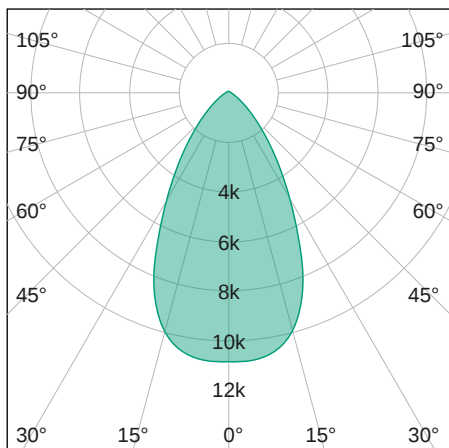

IndustryLUX

FLAT NEO

LICHTVERTEILUNGSKURVE

TECHNISCHE ZEICHNUNG

LICHTTECHNIK

Abstrahlwinkel	60 x 60°
Farbtemperatur	5.000 K
Farbtoleranz	< 5 SDCM
Farbwiedergabeindex	< 80
UGR Quer	23,1
UGR Längs	23,1

EIGENSCHAFTEN

BESTELLÜBERSICHT

IndustryLUX FLAT NEO 78 60 x 60°	
Artikelnummer	445007600028
EAN-Code	4260374015147

ZUBEHÖR

Für dieses Produkt ist derzeit kein Zubehör erhältlich

LEISTUNG

Lichtausbeute	142 lm/W
Systemleistung	78 W
Leuchtenlichtstrom	11.100 lm
Dimmbar	Nein

MATERIAL

Abdeckung	Klar
Material (Abdeckung)	PC
Material (Gehäuse)	Aluminium
Gehäusefarbe	Schwarz

LIEFERUMFANG

inkl. Anschlussstecker

ABMESSUNG

L x B x H / Ø (H2)	381 x 218 (289) x 58 (208) mm
Gewicht	5,1 kg