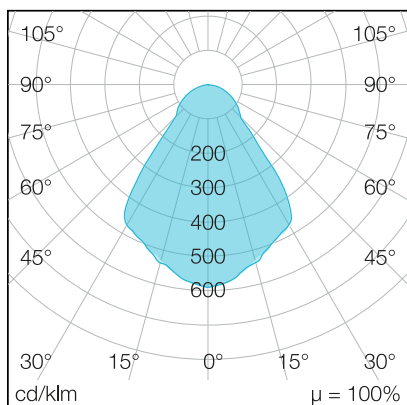

## LICHTTECHNIK

Leuchtenlichtstrom	44.800 lm
Abstrahlwinkel	120°
Farbtemperatur	5.000 K
Farbtoleranz	< 5 SDCM
Farbwiedergabeindex	< 80
UGR Quer (4H, 8H)	25,8
UGR Längs (4H, 8H)	25,8

## ABMESSUNG

L x B x H / Ø (H2)	Ø 348 (330) x 537 mm
Gewicht	16,4 kg