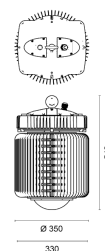

## LICHTTECHNIK

Leuchtenlichtstrom	44.800 lm
Abstrahlwinkel	120°
Farbtemperatur	5.000 K
Farbtoleranz	< 5 SDCM
Farbwiedergabeindex	< 80
UGR Quer (4H, 8H)	25,8
UGR Längs (4H, 8H)	25,8

## ABMESSUNG

L x B x H / Ø (H2)	Ø 348 (330) x 537 mm
Gewicht	16,4 kg