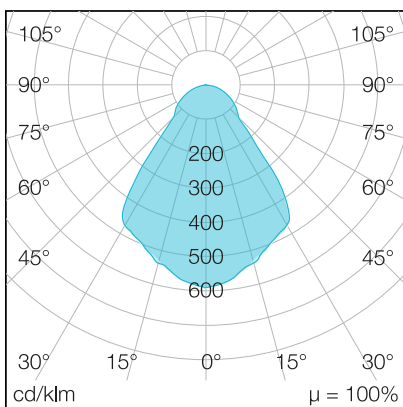

## LICHTTECHNIK

Leuchtenlichtstrom	40.000 lm
Abstrahlwinkel	120°
Farbtemperatur	5.000 K
Farbtoleranz	< 5 SDCM
Farbwiedergabeindex	< 80
UGR Quer (4H, 8H)	25,8
UGR Längs (4H, 8H)	25,8

## ABMESSUNG

L x B x H / Ø (H2)	Ø 348 (330) x 537 mm
Gewicht	16,4 kg