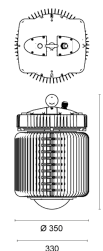

# INDUSTRYLUX

375 mit Schirm Alu 80°

Art.Nr.: 431050400033  
+ 430200008001  
EAN: 4260374011255

LICHTVERTEILUNGSKURVE

TECHNISCHE ZEICHNUNG

## LICHTTECHNIK

Leuchtenlichtstrom	40.000 lm
Abstrahlwinkel	120°
Farbtemperatur	5.000 K
Farbtoleranz	< 5 SDCM
Farbwiedergabeindex	< 80
UGR Quer (4H, 8H)	25,8
UGR Längs (4H, 8H)	25,8

## ABMESSUNG

L x B x H / Ø (H2)	Ø 348 (330) x 537 mm
Gewicht	16,4 kg