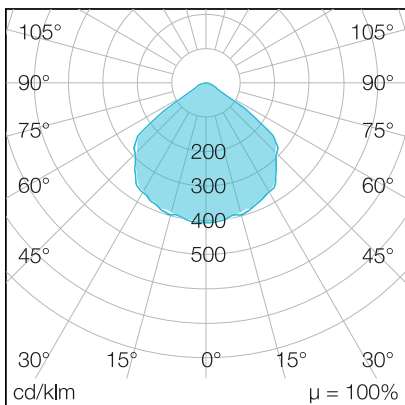

INDUSTRYLUX

375 mit Schirm Alu 120°

Art.Nr.: 431050400033
+ 430200001201
EAN: 4260374011255

LICHTVERTEILUNGSKURVE

TECHNISCHE ZEICHNUNG

LICHTTECHNIK

Leuchtenlichtstrom	44.800 lm
Abstrahlwinkel	120°
Farbtemperatur	5.000 K
Farbtoleranz	< 5 SDCM
Farbwiedergabeindex	< 80
UGR Quer (4H, 8H)	25,8
UGR Längs (4H, 8H)	25,8

ELEKTRISCHE EIGENSCHAFTEN

Systemleistung	300 W
Lichtausbeute	145 lm/W
Durchgangsverdrahtung	nein
Anschluss	Leitung: 3 x 1,0 mm ² , 1,5 m
Modul per LSS* B10A	1
Modul per LSS* B16A	2
Modul per LSS* C10A	3
Modul per LSS* C16A	4
Schaltzyklen	> 500.000
Spannungsbereich AC	100 - 240 V AC, 50/60 Hz
Dimmbar	nein

MATERIAL

Abdeckung	klar
Material (Abdeckung)	Glas
Material (Gehäuse)	Aluminium
Gehäusefarbe	grau

ABMESSUNG

L x B x H / Ø (H2)	Ø 348 (330) x 537 mm
Gewicht	16,4 kg

LIEFERUMFANG

standardmäßig ohne weiteren Lieferumfang