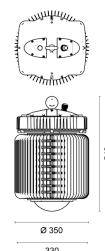

INDUSTRYLUX

375 mit Schirm Alu 120°

Art.Nr.: 431050400033
+ 430200001201
EAN: 4260374011255

LICHTVERTEILUNGSKURVE

TECHNISCHE ZEICHNUNG

LICHTTECHNIK

Leuchtenlichtstrom	44.800 lm
Abstrahlwinkel	120°
Farbtemperatur	5.000 K
Farbtoleranz	< 5 SDCM
Farbwiedergabeindex	< 80
UGR Quer (4H, 8H)	25,8
UGR Längs (4H, 8H)	25,8

MATERIAL

Abdeckung	klar
Material (Abdeckung)	Glas
Material (Gehäuse)	Aluminium
Gehäusefarbe	grau

ABMESSUNG

L x B x H / Ø (H2)	Ø 348 (330) x 537 mm
Gewicht	16,4 kg

LIEFERUMFANG

standardmäßig ohne weiteren Lieferumfang