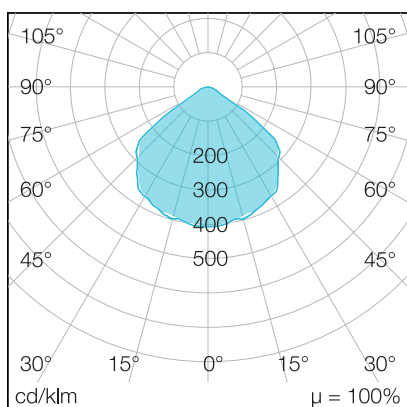

INDUSTRYLUX

375 mit Schirm Alu 120°

Art.Nr.: 431050400033
+ 430200001201
EAN: 4260374011255

LICHTVERTEILUNGSKURVE

TECHNISCHE ZEICHNUNG

LICHTTECHNIK

Leuchtenlichtstrom	44.800 lm
Abstrahlwinkel	120°
Farbtemperatur	5.000 K
Farbtoleranz	< 5 SDCM
Farbwiedergabeindex	< 80
UGR Quer (4H, 8H)	25,8
UGR Längs (4H, 8H)	25,8

ELEKTRISCHE EIGENSCHAFTEN

Systemleistung	300 W
Lichtausbeute	145 lm/W
Durchgangsverdrahtung	nein
Anschluss	Leitung: 3 x 1,0 mm ² , 1,5 m
Modul per LSS* B10A	1
Modul per LSS* B16A	2
Modul per LSS* C10A	3
Modul per LSS* C16A	4
Schaltzyklen	> 500.000
Spannungsbereich AC	100 - 240 V AC, 50/60 Hz
Dimmbar	nein

MATERIAL

Abdeckung	klar
Material (Abdeckung)	Glas
Material (Gehäuse)	Aluminium
Gehäusefarbe	grau

ABMESSUNG

L x B x H / Ø (H2)	Ø 348 (330) x 537 mm
Gewicht	16,4 kg

LIEFERUMFANG

standardmäßig ohne weiteren Lieferumfang