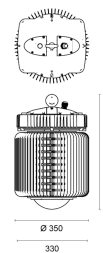

INDUSTRYLUX

375 mit Schirm Alu 120°

Art.Nr.: 431050400033
+ 430200001201
EAN: 4260374011255

LICHTVERTEILUNGSKURVE

TECHNISCHE ZEICHNUNG

LICHTTECHNIK

Leuchtenlichtstrom	44.800 lm
Abstrahlwinkel	120°
Farbtemperatur	5.000 K
Farbtoleranz	< 5 SDCM
Farbwiedergabeindex	< 80
UGR Quer (4H, 8H)	25,8
UGR Längs (4H, 8H)	25,8

MATERIAL

Abdeckung	klar
Material (Abdeckung)	Glas
Material (Gehäuse)	Aluminium
Gehäusefarbe	grau

ABMESSUNG

L x B x H / Ø (H2)	Ø 348 (330) x 537 mm
Gewicht	16,4 kg

LIEFERUMFANG

standardmäßig ohne weiteren Lieferumfang