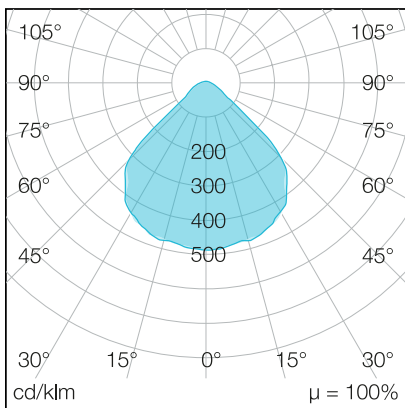

## LICHTTECHNIK

Leuchtenlichtstrom	43.800 lm
Abstrahlwinkel	120°
Farbtemperatur	5.000 K
Farbtoleranz	< 5 SDCM
Farbwiedergabeindex	< 80
UGR Quer (4H, 8H)	25,8
UGR Längs (4H, 8H)	25,8

## ELEKTRISCHE EIGENSCHAFTEN

Systemleistung	300 W
Lichtausbeute	145 lm/W
Durchgangsverdrahtung	nein
Anschluss	Leitung: 3 x 1,0 mm <sup>2</sup> , 1,5 m
Modul per LSS* B10A	1
Modul per LSS* B16A	2
Modul per LSS* C10A	3
Modul per LSS* C16A	4
Schaltzyklen	> 500.000
Spannungsbereich AC	100 - 240 V AC, 50/60 Hz
Dimmbar	nein

## ABMESSUNG

L x B x H / Ø (H2)	Ø 348 (330) x 537 mm
Gewicht	16,4 kg