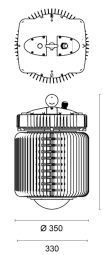

# INDUSTRYLUX

375 mit Schirm Alu 100°

Art.Nr.: 431050400033  
+ 430200001001  
EAN: 4260374011255

LICHTVERTEILUNGSKURVE

TECHNISCHE ZEICHNUNG

## LICHTTECHNIK

Leuchtenlichtstrom	43.800 lm
Abstrahlwinkel	120°
Farbtemperatur	5.000 K
Farbtoleranz	< 5 SDCM
Farbwiedergabeindex	< 80
UGR Quer (4H, 8H)	25,8
UGR Längs (4H, 8H)	25,8

## ABMESSUNG

L x B x H / Ø (H2)	Ø 348 (330) x 537 mm
Gewicht	16,4 kg