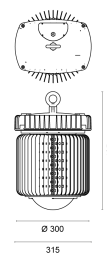

INDUSTRYLUX

274 mit Schirm PC 80°

Art.Nr.: 431050400022
+ 430100008001
EAN: 4260374011217

LICHTVERTEILUNGSKURVE

TECHNISCHE ZEICHNUNG

LICHTTECHNIK

Leuchtenlichtstrom	28.600 lm
Abstrahlwinkel	120°
Farbtemperatur	5.000 K
Farbtoleranz	< 5 SDCM
Farbwiedergabeindex	< 80
UGR Quer (4H, 8H)	24,4
UGR Längs (4H, 8H)	24,5

ELEKTRISCHE EIGENSCHAFTEN

Systemleistung	200 W
Lichtausbeute	147 lm/W
Durchgangsverdrahtung	nein
Anschluss	Leitung: 3 x 1,0 mm ² , 1,5 m
Modul per LSS* B10A	1
Modul per LSS* B16A	2
Modul per LSS* C10A	3
Modul per LSS* C16A	4
Schaltzyklen	> 500.000
Spannungsbereich AC	100 - 240 V AC, 50/60 Hz
Dimmbar	nein

MATERIAL

Abdeckung	klar
Material (Abdeckung)	Glas
Material (Gehäuse)	Aluminium
Gehäusefarbe	grau

ABMESSUNG

L x B x H / Ø (H2)	Ø 300 (315) x 485 mm
Gewicht	9,9 kg

LIEFERUMFANG

standardmäßig ohne weiteren Lieferumfang