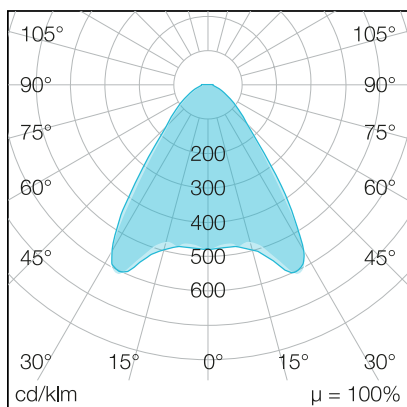

INDUSTRYLUX

274 mit Schirm PC 80°

Art.Nr.: 431050400022
+ 430100008001
EAN: 4260374011217

LICHTVERTEILUNGSKURVE

TECHNISCHE ZEICHNUNG

LICHTTECHNIK

Leuchtenlichtstrom	28.600 lm
Abstrahlwinkel	120°
Farbtemperatur	5.000 K
Farbtoleranz	< 5 SDCM
Farbwiedergabeindex	< 80
UGR Quer (4H, 8H)	24,4
UGR Längs (4H, 8H)	24,5

ELEKTRISCHE EIGENSCHAFTEN

Systemleistung	200 W
Lichtausbeute	147 lm/W
Durchgangsverdrahtung	nein
Anschluss	Leitung: 3 x 1,0 mm ² , 1,5 m
Modul per LSS* B10A	1
Modul per LSS* B16A	2
Modul per LSS* C10A	3
Modul per LSS* C16A	4
Schaltzyklen	> 500.000
Spannungsbereich AC	100 - 240 V AC, 50/60 Hz
Dimmbar	nein

MATERIAL

Abdeckung	klar
Material (Abdeckung)	Glas
Material (Gehäuse)	Aluminium
Gehäusefarbe	grau

ABMESSUNG

L x B x H / Ø (H2)	Ø 300 (315) x 485 mm
Gewicht	9,9 kg

LIEFERUMFANG

standardmäßig ohne weiteren Lieferumfang