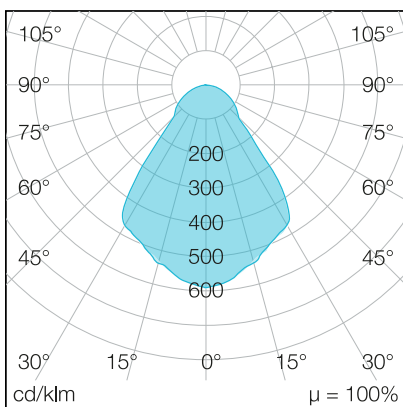

## LICHTTECHNIK

Leuchtenlichtstrom	19.200 lm
Abstrahlwinkel	120°
Farbtemperatur	5.000 K
Farbtoleranz	< 5 SDCM
Farbwiedergabeindex	< 80
UGR Quer (4H, 8H)	23,2
UGR Längs (4H, 8H)	23,3

## ABMESSUNG

L x B x H / Ø (H2)	Ø 220 (277) x 455 mm
Gewicht	7,0 kg