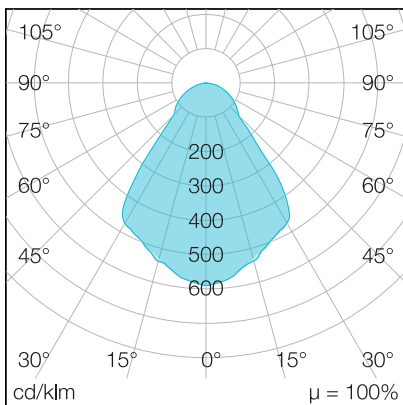

## LICHTTECHNIK

Leuchtenlichtstrom	19.200 lm
Abstrahlwinkel	120°
Farbtemperatur	5.000 K
Farbtoleranz	< 5 SDCM
Farbwiedergabeindex	< 80
UGR Quer (4H, 8H)	23,2
UGR Längs (4H, 8H)	23,3

## ABMESSUNG

L x B x H / Ø (H2)	Ø 220 (277) x 455 mm
Gewicht	7,0 kg