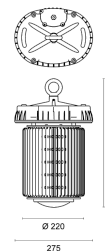

# INDUSTRYLUX

205 mit Schirm Alu 80°

Art.Nr.: 431050400016  
+ 430200008000  
EAN: 4260374011194

LICHTVERTEILUNGSKURVE

TECHNISCHE ZEICHNUNG

## ABMESSUNG

L x B x H / Ø (H2)	Ø 220 (277) x 455 mm
Gewicht	7,0 kg