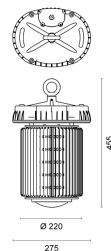

# INDUSTRYLUX

205 mit Schirm Alu 120°

Art.Nr.: 431050400016  
+ 430200001200  
EAN: 4260374011194

LICHTVERTEILUNGSKURVE

TECHNISCHE ZEICHNUNG

## ABMESSUNG

L x B x H / Ø (H2)	Ø 220 (277) x 455 mm
Gewicht	7,0 kg