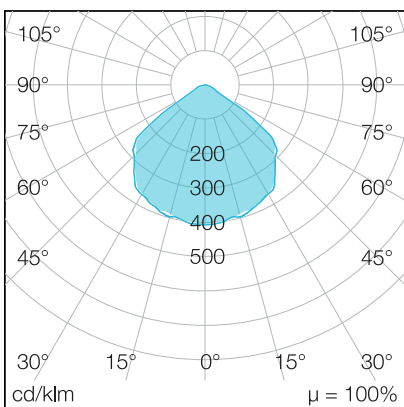

# INDUSTRYLUX

205 mit Schirm Alu 120°

Art.Nr.: 431050400016  
+ 430200001200  
EAN: 4260374011194

LICHTVERTEILUNGSKURVE

TECHNISCHE ZEICHNUNG

## LICHTTECHNIK

Leuchtenlichtstrom	21.600 lm
Abstrahlwinkel	120°
Farbtemperatur	5.000 K
Farbtoleranz	< 5 SDCM
Farbwiedergabeindex	< 80
UGR Quer (4H, 8H)	23,2
UGR Längs (4H, 8H)	23,3

## ABMESSUNG

L x B x H / Ø (H2)	Ø 220 (277) x 455 mm
Gewicht	7,0 kg