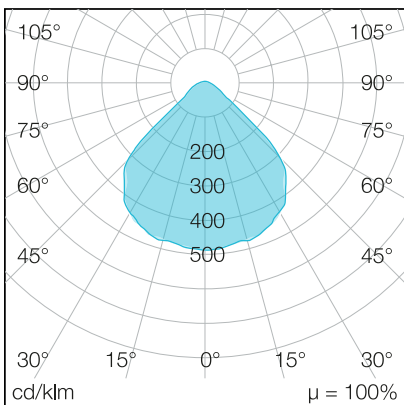

INDUSTRYLUX

205 mit Schirm Alu 100°

Art.Nr.: 431050400016
+ 430200001000
EAN: 4260374011194

LICHTVERTEILUNGSKURVE

TECHNISCHE ZEICHNUNG

LICHTTECHNIK

Leuchtenlichtstrom	21.400 lm
Abstrahlwinkel	120°
Farbtemperatur	5.000 K
Farbtoleranz	< 5 SDCM
Farbwiedergabeindex	< 80
UGR Quer (4H, 8H)	23,2
UGR Längs (4H, 8H)	23,3

ELEKTRISCHE EIGENSCHAFTEN

Systemleistung	150 W
Lichtausbeute	143 lm/W
Durchgangsverdrahtung	nein
Anschluss	Leitung: 3 x 1,0 mm ² , 1,5 m
Modul per LSS* B10A	2
Modul per LSS* B16A	3
Modul per LSS* C10A	4
Modul per LSS* C16A	6
Schaltzyklen	> 500.000
Spannungsbereich AC	100 - 240 V AC, 50/60 Hz
Dimmbar	nein

MATERIAL

Abdeckung	klar
Material (Abdeckung)	Glas
Material (Gehäuse)	Aluminium
Gehäusefarbe	grau

ABMESSUNG

L x B x H / Ø (H2)	Ø 220 (277) x 455 mm
Gewicht	7,0 kg

LIEFERUMFANG

standardmäßig ohne weiteren Lieferumfang