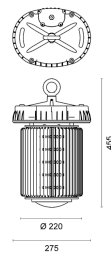

INDUSTRYLUX

205 mit Schirm Alu 100°

Art.Nr.: 431050400016
+ 430200001000
EAN: 4260374011194

LICHTVERTEILUNGSKURVE

TECHNISCHE ZEICHNUNG

LICHTTECHNIK

Leuchtenlichtstrom	21.400 lm
Abstrahlwinkel	120°
Farbtemperatur	5.000 K
Farbtoleranz	< 5 SDCM
Farbwiedergabeindex	< 80
UGR Quer (4H, 8H)	23,2
UGR Längs (4H, 8H)	23,3

MATERIAL

Abdeckung	klar
Material (Abdeckung)	Glas
Material (Gehäuse)	Aluminium
Gehäusefarbe	grau

ABMESSUNG

L x B x H / Ø (H2)	Ø 220 (277) x 455 mm
Gewicht	7,0 kg

LIEFERUMFANG

standardmäßig ohne weiteren Lieferumfang